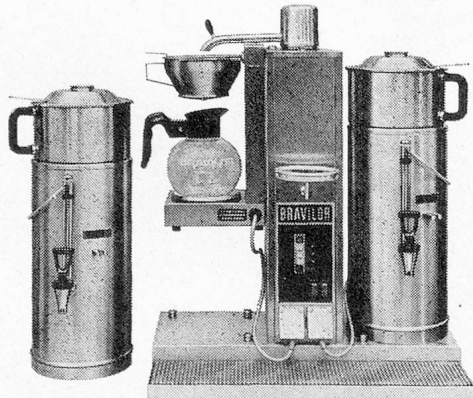

8046 Zürich 11

Zehntenhausstrasse 15—21, Tel. 01 57 14 40

BRAVILOR - Container-Brühanlagen

Modelle mit 5- und 10-Liter-Containern
Automatische Frischwasserbrüfung
Beheizbare Container

für Heime, Anstalten und Kliniken