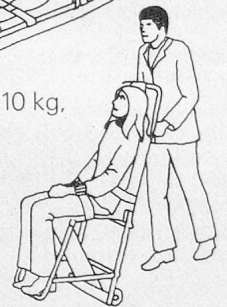

Coupon

VSA

☐ Ich bestelle 1 Tragtuch zur Ansicht (Rückgaberecht innert 10 Tagen) zum Einzelstückpreis von Fr. 108.- + Versandkosten. Falls ich innert 30 Tagen ein Paket Tragtücher bestelle, wird die Ansichtssendung als Vorauslieferung angerechnet.

☐ Bitte führen Sie uns Ihre Geräte vor:

Sachbearbeiter: _____

Firma: _____

Strasse: _____

Adresse: _____

widmer

Loostrasse 7
8803 Rüschtikon
Tel. 01/724 2150