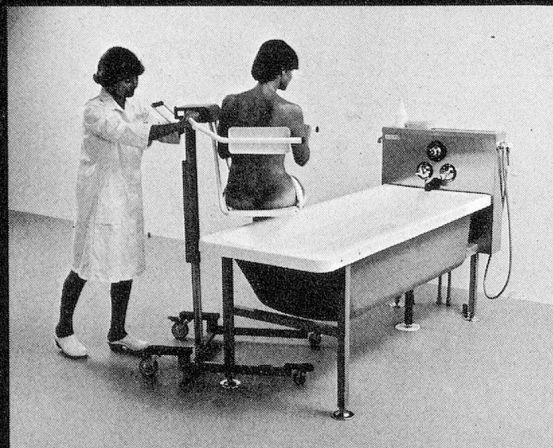

# Spitalwannen

und Patientenlifter mit Sitz

Die Sitzplatte ist über dem Bett abgesenkt. Der Patient wird sanft auf die Sitzplatte übernommen und mit Rückenlehne transportiert.

Patient über Badewanne B-0745 bringen und auf Sitz ins Wasser absenken.

Mit weggeklappten Stützen geniesst der Patient volle Bewegungsfreiheit, bleibt aber auf dem Sitz, auf dem er wieder herausgehoben wird.