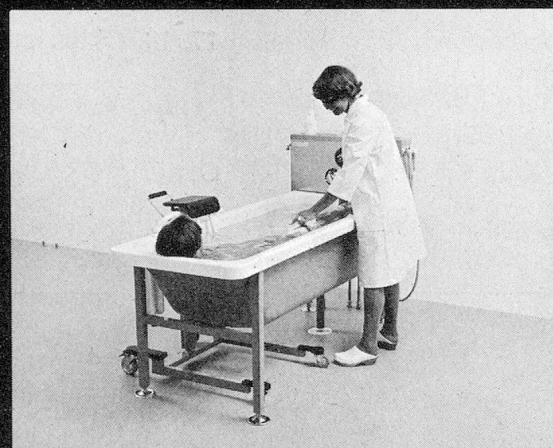

# Spitalwannen

und Patientenlifter mit Sitz

Die Sitzplatte ist über dem Bett abgesenkt. Der Patient wird sanft auf die Sitzplatte übernommen und mit Rückenlehne transportiert.

Patient über Badewanne B-0745 bringen und auf Sitz ins Wasser absenken.

Mit weggeklappten Stützen geniesst der Patient volle Bewegungsfreiheit, bleibt aber auf dem Sitz, auf dem er wieder herausgehoben wird.