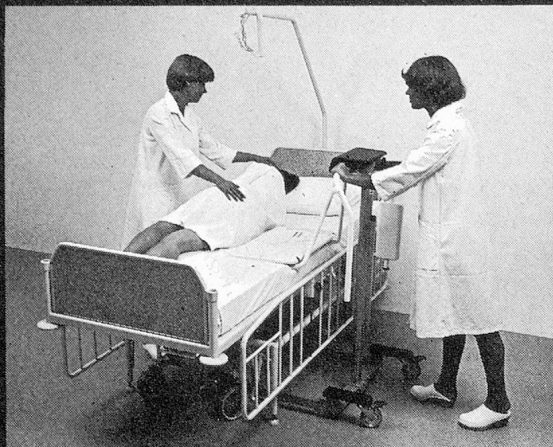

# Spitalwannen

und Patientenlifter mit Sitz

Die Sitzplatte ist über dem Bett abgesenkt. Der Patient wird sanft auf die Sitzplatte übernommen und mit Rückenlehne transportiert.

Patient über Badewanne B-0745 bringen und auf Sitz ins Wasser absenken.

Mit weggeklappten Stützen geniesst der Patient volle Bewegungsfreiheit, bleibt aber auf dem Sitz, auf dem er wieder herausgehoben wird.