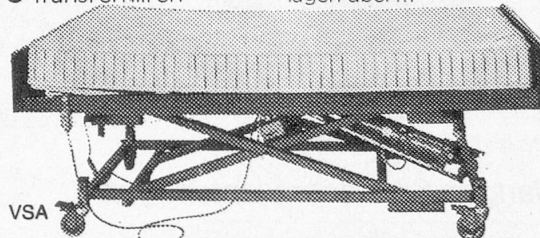

VSA

Coupon:

1. ☐ Stehbett
   ☐ Pflegebetten + Matratzen
   ☐ Bettenheber, Heimbetten
   ☐ Transferhilfen

Name: _____
Strasse: _____
PLZ/Ort: _____

SACON AG für Gesundheit und Komfort,
Industriestrasse 18, 8910 Affoltern a.A., Tel. 01/76177 51, Telex 55684
Verkaufsbüro Basel, Tel. 061/46 27 28