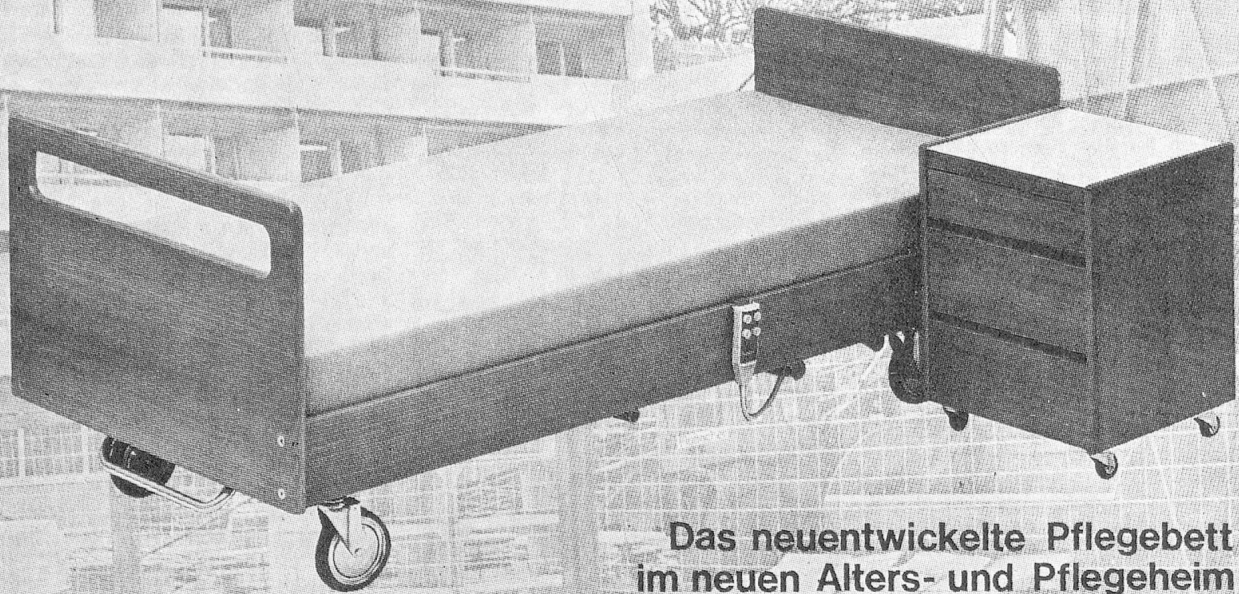

sissach

Das neuentwickelte Pflegebett
im neuen Alters- und Pflegeheim

Basler Eisenmöbelfabrik AG 4450 Sissach Telefon (061) 984066