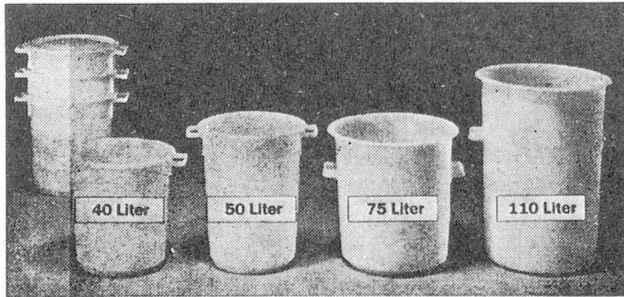

Modell 2068

Mehrzweckstuhl mit luftbereiften oder Vollgummirädern ● Handbremse ● Armlehnen hochklappbar ● Rücklehne mit zwei Schiebegriffen ● durchgehendes Fussbrett, kippsicher, hochklappbar ● gepolsterte, abwaschbare Sitzbrille ● kann über Toilette gefahren werden.

Tonnen aus Kunststoff

Farbe natur-weiss. Mit Deckel und Fahrgestell erhältlich. NEUI Dichtschiessender Deckel für 75 l und 110 l Tonnen. Mit aufgesetztem Deckel sind die Tonnen stapelbar.

Inhalt	40 Liter	50 Liter	75 Liter	110 Liter
Durchmesser licht oben	370 mm	370 mm	460 mm	460 mm
Durchmesser licht unten	330 mm	330 mm	400 mm	420 mm
Höhe	440 mm	555 mm	535 mm	710 mm
Gewicht	2,2 kg	2,4 kg	3 kg	6 kg