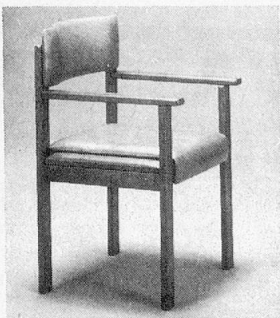

Toilettenstühle für hohe Ansprüche und vielseitige Verwendung.

Modell 1068

Holzstuhl in sehr stabiler Ausführung ● zerlegbar ● Holzlackierung wasser- und kratzfest ● Sitzbrille aus Kunststoff, abwaschbar bis 30° ● Topfhalterung aus veredeltem Stahl.

Modell 2100

Stahlrohrstuhl in sehr stabiler, verchromter Ausführung ● Armlehnen hochklappbar ● Sitzbrille gepolstert, mit Kunstleder überzogen, abwaschbar ● Topfhalterung aus veredeltem Stahl.

Modell 2203

Stahlrohrstuhl mit richtungsstabilisierbaren Rollen ● bremsbar ● Armlehnen hochklappbar ● Rücklehne mit zwei Schiebegriffen ● durchgehendes Fussbrett, kippsicher, hochklappbar ● gepolsterte, abwaschbare Sitzbrille ● kann über Toiletten gefahren werden.