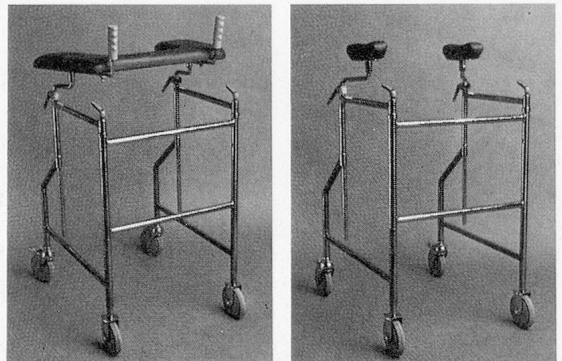

UNFALLVERSICHERUNG GUMG BEI IHRER KRANKENKASSE

Testen auch Sie das neue Puzelik¹² Drehstapelsystem!

- vielseitige Einsatzmöglichkeit
- leichte und sichere Stapelung
- leicht zu reinigen
- jahrzehntelange Erfahrung
- physiologisch unbedenklich
- wohldurchdachte Grössen
- in geschlossener und durchbrochener Ausführung
- sehr preisgünstig
- in den Grössen 600 x 400 mm
- in den Höhen 200/300/400 mm

Verlangen Sie unsere
Unterlagen mit Preisliste

Emil Nef & Co.
Kunststofferzeugnisse
4127 Birsfelden
Telefon 061/52 28 00
Telex 62059

Mit stabilen Gehhilfen zur mobilen Sicherheit

Gehwagen mit Armauflage (Abb. links) und Achselstützen (Abb. rechts)
Lenkrollen mit Doppelstopp, höhenverstellbar, gepolstert mit Kunstlederbezug, zusammenlegbar mit wenigen Handgriffen, lässt sich bequem in jedem Kofferraum mitführen.