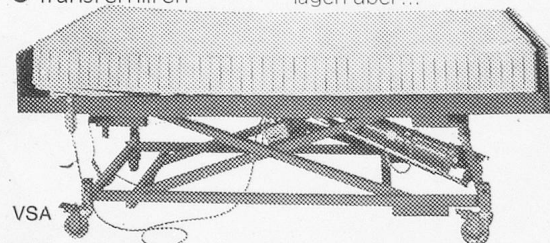

VSA

VACUUM-VERPACKUNGSMASCHINE

- rotamat 2000 automatic -

tragbar - auch im Preis
Fr. 2850.- komplett

Ideal für alle Portionen
und Grosspackungen
bis Beutelgrössen
von ca. 320 x 1000 mm

Fabrikation

- Direktverkauf - Beutel - Service

ROTA VAC-Apparatebau
A. Kirschner 8047 Zürich

Goldackerweg 16

Telefon 01 5291 12

Coupon:

- ☐ Stehbett
- ☐ Pflegebetten + Matratzen
- ☐ Bettenheber, Heimbetten
- ☐ Transferhilfen

Name: _____

Strasse: _____

PLZ/Ort: _____

SACON AG für Gesundheit und Komfort,
Industriestrasse 18, 8910 Affoltern a.A., Tel. 01/76177 51, Telex 55684
Verkaufsbüro Basel, Tel. 061/46 27 28