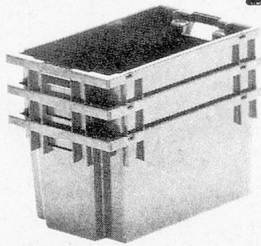

tragbar - auch im Preis
Fr. 2850.- komplett

Ideal für alle Portionen
und Grosspackungen
bis Beutelgrössen
von ca. 320 x 1000 mm

Fabrikation

- Direktverkauf - Beutel - Service

ROTA VAC-Apparatebau
A. Kirschner 8047 Zürich

Goldackerweg 16

Telefon 01 5291 12

Coupon:

- Stehbett
- Pflegebetten + Matratzen
- Bettenheber, Heimbetten
- Transferhilfen

Name: _____

Strasse: _____

PLZ/Ort: _____

SACON AG für Gesundheit und Komfort,
Industriestrasse 18, 8910 Affoltern a.A., Tel. 01/76177 51, Telex 55684
Verkaufsbüro Basel, Tel. 061/46 27 28

UNFALLVERSICHERUNG GUMG BEI IHRER KRANKENKASSE

Testen auch Sie das neue Puzelik¹² Drehstapelsystem!

- vielseitige Einsatzmöglichkeit
- leichte und sichere Stapelung
- leicht zu reinigen
- jahrzehntelange Erfahrung
- physiologisch unbedenklich
- wohldurchdachte Grössen
- in geschlossener und durchbrochener Ausführung
- sehr preisgünstig
- in den Grössen 600 x 400 mm
- in den Höhen 200/300/400 mm