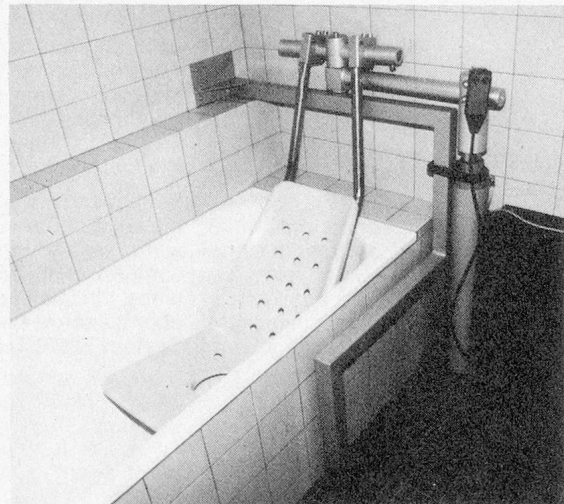

Das abgebildete Modell FATIMED-Lifter Privat eignet sich speziell für bestehende Badezimmer mit tiefen, eingemauerten Wannen.

Der Anbau erfolgt durch uns, mit einem Zeitaufwand von ungefähr einer Stunde. Nur ein Elektroanschluss 220 V Lichtstrom wird benötigt.

Die behinderte Person setzt sich ausserhalb der Wanne in der selbst gewählten Sitzhöhe auf den anatomisch geformten Badesitz aus Polyester und wird auf Knopfdruck bequem und sicher in die Badewanne übergeschwenkt und abgesenkt. Leichtbehinderte können sich selbst bedienen. Das Aussteigen erfolgt auf die gleiche Weise.