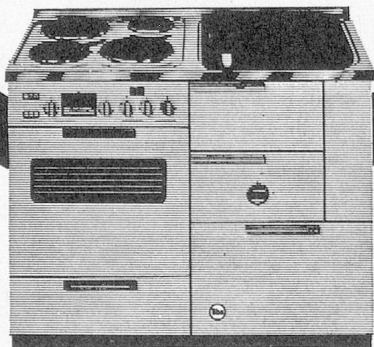

IGEHO
Halle 25
Stand 263

Tiba Holz- und Kombi- herde

für Holz, Briketts und/oder
elektrisch

kochen, backen und Warmwasser
aufbereiten

in diversen Grössen und Aus-
führungen

Pensions- und Grosskochherde
kombinierbar mit bis zu fünf
verschiedenen Energiequellen

Tiba AG
Küchen, Kochherde, Apparatebau
CH-4416 Bubendorf
Telefon 061-95 22 44
Telex 63038 tibag

Ihre Patienten sind dankbar, wenn sie in Ihrem Hause nicht nur optimale Pflege, sondern auch grösstmögliche Sicherheit geniessen dürfen.

Sind doch viele Pflegebedürftige
bei einem Brand oder sonstigen
Schadensereignis völlig hilflos.

Cerberus kann Ihnen behilflich
sein, dieses Risiko möglichst
gering zu halten. Eine umfas-
sende Risikoanalyse zeigt Ihnen
auf, wo und in welchem Masse
bei Ihnen Gefahren vorhanden
sind. Das daraus entstehende
Schutzkonzept gibt Aufschluss
über die noch zu treffenden
Massnahmen. Zum Beispiel: auf
Ihre Verhältnisse abgestimmter
Brandschutz, Gasmeldesysteme,
die frühzeitig explosive Gas-
konzentrationen entdecken usw.

Aber Cerberus entwickelt nicht
nur theoretische Konzepte,
sondern besitzt auch alle Mittel

Sicherheits-Systeme gegen Brand und Kriminalität

und Voraussetzungen, um diese
Konzepte - nach Festlegung der
Prioritäten und abgestimmt auf
die finanziellen Möglichkeiten -
optimal zu realisieren.

Cerberus ist seit 40 Jahren als
Branchenleader im Bereich der
Sicherheitselektronik tätig. Dies
kommt nicht von ungefähr!
Fragen Sie deshalb die Spezia-
listen von Cerberus, wenn es um
Fragen der Sicherheit geht.
Sie helfen Ihnen gerne und kom-
petent, das Vertrauen Ihrer
Patienten zu rechtfertigen.

Sicher
ganz sicher
am sichersten
Cerberus

Cerberus AG

Männedorf	01/922 61 11
Bern	031/ 24 22 12
Lugano	091/ 51 69 58
Lutry	021/ 39 52 11
Pratteln	061/ 81 77 81
St. Gallen	071/ 31 38 61