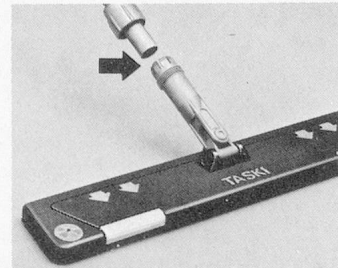

# TASKI lamello

das Feuchtwisch-System der Zukunft.

Mit vielen anwendungs-  
technischen Vorteilen.

Sieben hochflexible  
Lamellen streifen alle  
Schmutzpartikel vom Bodenbelag ab.  
Lamelle für Lamelle – siebenmal!

Die porenfreie Oberfläche  
ist absolut resistent gegen Reinigungsmittel.

Die Kombination von Quickverschlüssen und Klettenbefestigung erlaubt den Einsatz aller handelsüblichen Einwegtücher – besonders jedoch der neuen, kleineren TASKI Einwegtücher. Das spart Material und reduziert Kosten.

Der hochflexible Gerätekörper aus Polyurethanschaum mit integrierter Federstahleinlage passt sich jeder Oberfläche optimal an. Schläge werden gedämpft und absorbiert. Keine Schäden an Sockelleisten und Mobiliar.

Die neue Stielverbindung – praktisch und einfach. Mit wenigen Handgriffen lässt sich der glasfaserverstärkte Kunststoffstiel schnell und sicher fixieren.

Lassen Sie sich das neue TASKI lamello-Feuchtwischsystem vorführen.