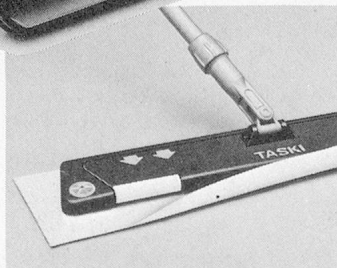

# TASKI lamello

das Feuchtwisch-System der Zukunft.

Mit vielen anwendungs-  
technischen Vorteilen.

Sieben hochflexible  
Lamellen streifen alle  
Schmutzpartikel vom Bodenbelag ab.  
Lamelle für Lamelle – siebenmal!

Die porenfreie Oberfläche  
ist absolut resistent gegen Reinigungsmittel.

Die Kombination von Quickverschlüssen und Klettenbefestigung erlaubt den Einsatz aller handelsüblichen Einwegtücher – besonders jedoch der neuen, kleineren TASKI Einwegtücher. Das spart Material und reduziert Kosten.

Der hochflexible Gerätekörper aus Polyurethanschaum mit integrierter Federstahleinlage passt sich jeder Oberfläche optimal an. Schläge werden gedämpft und absorbiert. Keine Schäden an Sockelleisten und Mobiliar.

Die neue Stielverbindung – praktisch und einfach. Mit wenigen Handgriffen lässt sich der glasfaserverstärkte Kunststoffstiel schnell und sicher fixieren.

Lassen Sie sich das neue TASKI lamello-Feuchtwischsystem vorführen.