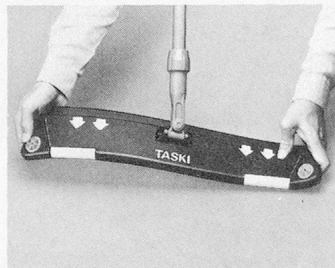

# TASKI lamello

das Feuchtwisch-System der Zukunft.

Mit vielen anwendungs-  
technischen Vorteilen.

Sieben hochflexible  
Lamellen streifen alle  
Schmutzpartikel vom Bodenbelag ab.  
Lamelle für Lamelle – siebenmal!

Die porenfreie Oberfläche  
ist absolut resistent gegen Reinigungsmittel.

Die Kombination von Quickverschlüssen und Klettenbefestigung erlaubt den Einsatz aller handelsüblichen Einwegtücher – besonders jedoch der neuen, kleineren TASKI Einwegtücher. Das spart Material und reduziert Kosten.

Der hochflexible Gerätekörper aus Polyurethanschaum mit integrierter Federstahleinlage passt sich jeder Oberfläche optimal an. Schläge werden gedämpft und absorbiert. Keine Schäden an Sockelleisten und Mobiliar.

Die neue Stielverbindung – praktisch und einfach. Mit wenigen Handgriffen lässt sich der glasfaserverstärkte Kunststoffstiel schnell und sicher fixieren.

Lassen Sie sich das neue TASKI lamello-Feuchtwischsystem vorführen.