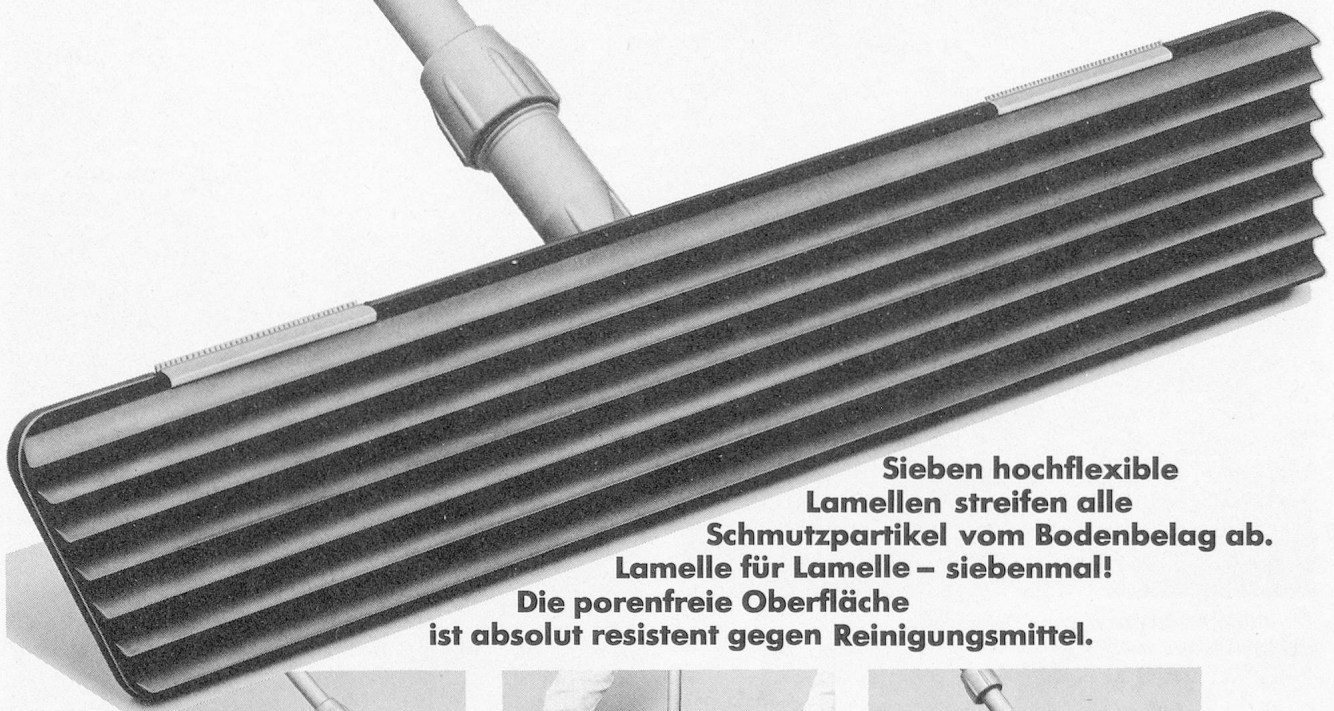

# TASKI lamello

das Feuchtwisch-System der Zukunft.

Mit vielen anwendungs-  
technischen Vorteilen.

Sieben hochflexible  
Lamellen streifen alle  
Schmutzpartikel vom Bodenbelag ab.  
Lamelle für Lamelle – siebenmal!

Die porenfreie Oberfläche  
ist absolut resistent gegen Reinigungsmittel.

Die Kombination von Quickverschlüssen und Klettenbefestigung erlaubt den Einsatz aller handelsüblichen Einwegtücher – besonders jedoch der neuen, kleineren TASKI Einwegtücher. Das spart Material und reduziert Kosten.

Der hochflexible Gerätekörper aus Polyurethanschaum mit integrierter Federstahleinlage passt sich jeder Oberfläche optimal an. Schläge werden gedämpft und absorbiert. Keine Schäden an Sockelleisten und Mobiliar.