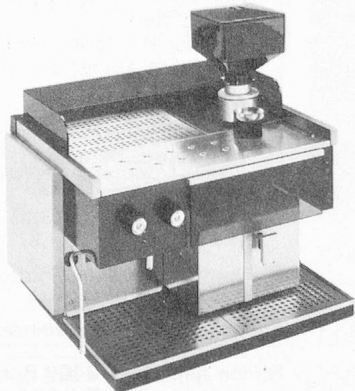

Kaffee-Vollautomat Astoria Hydra:
**Die Schweizer
Präzisionsmaschine.**

Eine zuverlässige, störungsfreie, voll-automatische Kaffeemaschine mit höchstem Bedienungskomfort, grosser Leistung und minimalen Unterhaltskosten. Wir installieren bei Ihnen die Astoria Hydra.
Rufen Sie uns an.
Tel. 01/56 33 20.

bureka

Bureka-Maschinen AG
Kaffeemaschinen – Registrierkassen
Limmattalstr. 235, 8049 Zürich-Höngg

1 Monat gratis zur Probe!