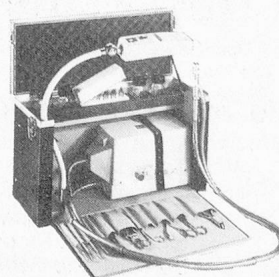

HEMMI- KAFFEE

«Damit Sie den Kaffee auswählen können, den Sie und Ihre Gäste am liebsten mögen»

HEMMI & BAUR AG

Qualitätsrösterei

für die Gastronomie, TWININGS-Tee

Tel. 01 201 16 30

«Mit dem bewährten Röstfrisch-Dienst nach Mass»