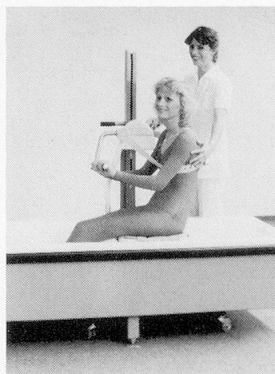

40 Jahre
1946-1986

HESS
CH - Dübendorf

Hebewanne der Zukunft

- Ganze Wanne aus **Vinylester!** (Extrem bessere Eigenschaften als Polyester)
- Vier Grössen
- **Elektromechanische** Verstellung von 590 bis 1040 mm, Anschlusswert **24 Volt** (SVGW-geprüft!)
- oder:
- **Wasserhydraulische** Verstellung von 590 bis 1040 mm
- Alle RAL-Farben **ohne Aufpreis** lieferbar
- Und, und, und . . .

Schweizer Version

Bitte kommen Sie in unsere Ausstellung!
Verlagern Sie die Dokumentation

HESS Kombilift-System

- Wir sind die Fabrikanten
- Wir liefern unverbindlich zur Probe
- Wir demonstrieren gratis alle Geräte
- Wir garantieren 24 Monate

Hebesitz

HESS
CH - Dübendorf
Inhaber Peter Hässig
Tel. 01/821 64 35

Fabrikation und Handel
von Klinik- und
Praxisgeräten

Industrien Schörli
Im Schossacher 15
CH - 8600 Dübendorf