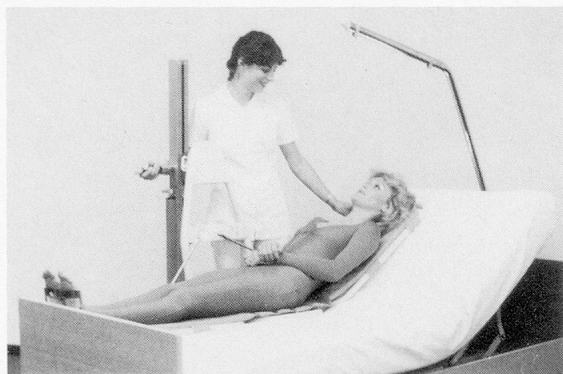

40 Jahre
1946-1986

HESS
CH - Dübendorf

Hebewanne der Zukunft

- Ganze Wanne aus **Vinylester!** (Extrem bessere Eigenschaften als Polyester)
- Vier Grössen
- **Elektromechanische** Verstellung von 590 bis 1040 mm, Anschlusswert **24 Volt** (SVGW-geprüft!)
- oder:
- **Wasserhydraulische** Verstellung von 590 bis 1040 mm
- Alle RAL-Farben **ohne Aufpreis** lieferbar
- Und, und, und . . .

Schweizer Version

Bitte kommen Sie in unsere Ausstellung!
Verlagern Sie die Dokumentation

HESS Kombilift-System

- Wir sind die Fabrikanten
- Wir liefern unverbindlich zur Probe
- Wir demonstrieren gratis alle Geräte
- Wir garantieren 24 Monate

Badeliege

HESS
CH - Dübendorf
Inhaber Peter Hässig
Tel. 01/821 64 35

Fabrikation und Handel
von Klinik- und
Praxisgeräten

Industrien Schörli
Im Schossacher 15
CH - 8600 Dübendorf