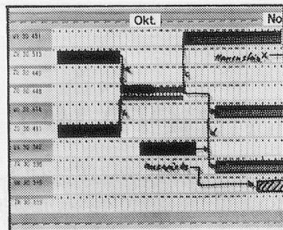

Profitieren Sie von unserer Erfahrung. Sprechen Sie mit uns. Warum nicht gleich jetzt? Tel. 01 44 55 10

Planungstabeln für Dienst- und Einsatzpläne, Ganzjahres-Übersichten, Bettenbelegung, Arbeitspläne (Güfeliplan).

WAGNER VISUELL

Überblick durch Organisation.
Josefstrasse 129, 8031 Zürich, Telefon 01 44 55 10

Die zuverlässigen
K.E.W. Hochdruckreiniger

Das **K.E.W.**-Programm umfasst
● Hochdruckreiniger für Kalt- und Warmwasser
● Bremsreinigungsgeräte
● Sandstrahlzusatzgeräte
● Industriestaub- und Wassersauger

K.E.W. bietet als erstes Unternehmen
● stationäre Hochdruckreinigungsanlagen in Modulbauweise für Industrie und Gewerbe mit beliebig vielen Zapfstellen!

Verlangen Sie unsere Dokumentation oder den **K.E.W.**-Fachmann.

F.T. SONDEREGGER AG
9100 Herisau/AR, Telefon 071 - 52 11 44

REDI AG

Treuhandbüro
für Heime, Kliniken und Kurhäuser

— Wir helfen Ihnen
beim **Budgetieren.**

REDI AG 8500 Frauenfeld
Telefon 054 21 09 21

IHR
PARTNER
FÜR