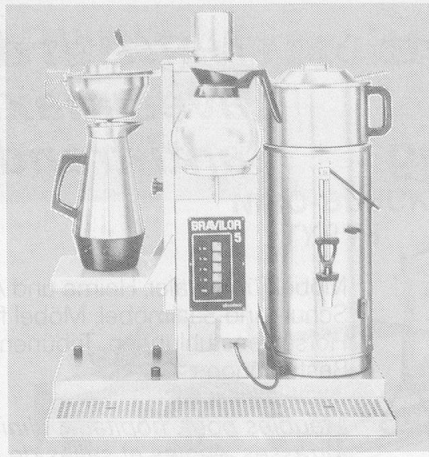

rex royal

system **BRAVILOR**

Container-Brühanlagen
für Brühmengen von
1-20 Liter

Modell B 5 auf Wunsch
mit zusätzlicher Krug-
abfüllung

- Kaffeezubereitung ohne Aufheizzeit mit Durchlauferhitzer (kein Boiler!)
- Energiesparend: nur die für den Brühvorgang notwendige Frischwassermenge wird aufgeheizt.
- Optimale Pulverauswertung dank Flachboden-Filtertüte

Weitere Informationen durch:
HGZ Maschinenbau AG
Postfach, 8046 Zürich 11
Tel. 01 57 14 40