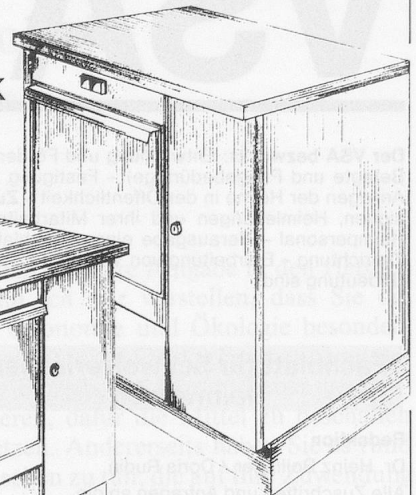

Für jeden Fall das Richtige in preiswerter Spitzenqualität!

- Steckbecken-Spülgeräte, Wand- und Standmodelle
- Halte- und Stützgriffkombinationen für Behinderte und ältere Menschen
- Ausgüsse, Spülen, komplettes Schrankprogramm
- OP-Waschstationen, Waschrinnen
- Medizin- und Nahrungsmittelstationen
- Badewannen für Behinderte, Therapie-Wannen, Teilbäder, Duschböden
- Waschraum-Ausstattungen
- Reinraum-Technik
- Edelstahl-Schwimmbecken, Zubehör, Treppen, Geländer, Leitern usw.
- Säuglings-Pflegekombinationen

Verlangen Sie unseren Gesamtkatalog!

**NIRO-BLOCK
TYP 75**

**NIRO-BLOCK
TYP 120**

Copraco AG

Eulachstrasse 20, CH-8408 Winterthur

Tel. 052 25 22 45
Telex 76765
Telefax 052 25 86 23

Komfort für Patienten und Pflegepersonal