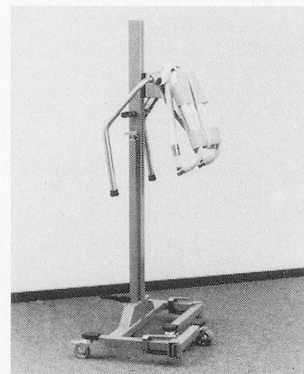

Füsse einschwenkbar

HESSI
CH - Dübendorf
Inhaber Peter Hässig
Tel. 01/821 64 35

Fabrikation und Handel
von Klinik- und
Praxisgeräten

Industrien Schörli
Im Schossacher 15
CH - 8600 Dübendorf