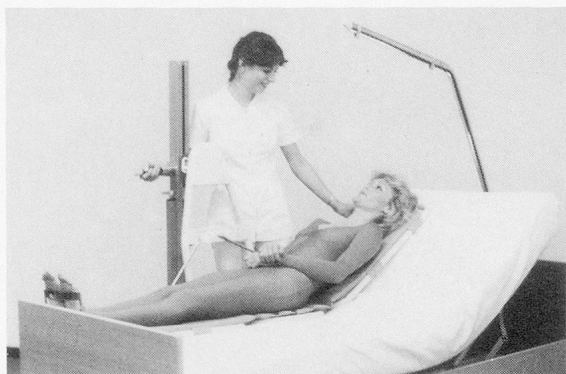

40 Jahre
1946-1986

HESSI
CH - Dübendorf

Hebewanne der Zukunft

- Ganze Wanne aus **Vinylester!** (Extrem bessere Eigenschaften als Polyester)
- Vier Grössen
- **Elektromechanische** Verstellung von 590 bis 1040 mm, Anschlusswert **24 Volt** (SVGW-geprüft!)
  oder:
- **Wasserhydraulische** Verstellung von 590 bis 1040 mm
- Alle RAL-Farben **ohne Aufpreis** lieferbar
- Und, und, und ...

Schweizer Version

Bitte kommen Sie in unsere Ausstellung!
Verlangen Sie die Dokumentation

HESSI Kombilift-System

- Wir sind die Fabrikanten
- Wir liefern unverbindlich zur Probe
- Wir demonstrieren gratis alle Geräte
- Wir garantieren 24 Monate

Badeliege

HESSI
CH - Dübendorf
Inhaber Peter Hässig
Tel. 01/821 64 35

Fabrikation und Handel
von Klinik- und
Praxisgeräten

Industrien Schörli
Im Schossacher 15
CH - 8600 Dübendorf