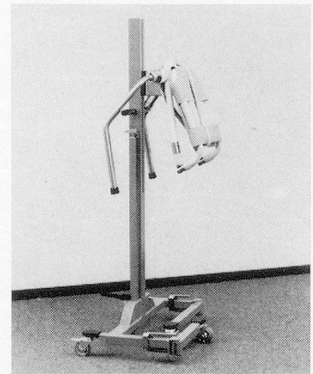

Füsse einschwenkbar

HESSI
CH - Dübendorf
Inhaber Peter Hässig
Tel. 01/821 64 35

Fabrikation und Handel
von Klinik- und
Praxisgeräten

Industrien Schörli
Im Schossacher 15
CH - 8600 Dübendorf