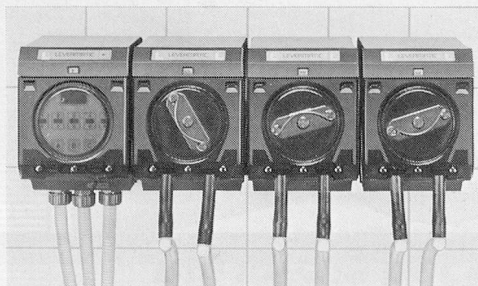

Lever Industrie hat die richtigen Produkte, wirtschaftliche Dosiergeräte, eine grosse internationale Erfahrung und einen Top-Service – auch nach dem Verkauf!

Lever Industrie

A. Sutter AG, 9542 Münchwilen, Tel. 073/27 27 27