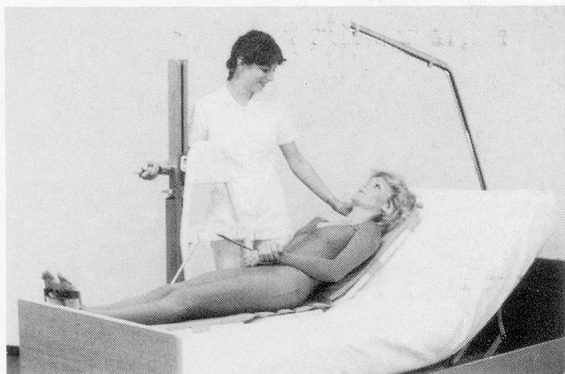

40 Jahre
1946-1986

HESSI
CH - Dübendorf

Hebewanne der Zukunft

- Ganze Wanne aus **Vinylester!** (Extrem bessere Eigenschaften als Polyester)
- Vier Grössen
- **Elektromechanische** Verstellung von 590 bis 1040 mm, Anschlusswert **24 Volt** (SVGW-geprüft!)
  oder:
- **Wasserhydraulische** Verstellung von 590 bis 1040 mm
- Alle RAL-Farben **ohne Aufpreis** lieferbar
- Und, und, und ...

Schweizer Version

Bitte kommen Sie in unsere Ausstellung!
Verlangen Sie die Dokumentation

HESSI Kombilift-System

- Wir sind die Fabrikanten
- Wir liefern unverbindlich zur Probe
- Wir demonstrieren gratis alle Geräte
- Wir garantieren 24 Monate

Badeliege

HESSI
CH - Dübendorf
Inhaber Peter Hässig
Tel. 01/821 64 35

Fabrikation und Handel
von Klinik- und
Praxisgeräten

Industrien Schörli
Im Schossacher 15
CH - 8600 Dübendorf