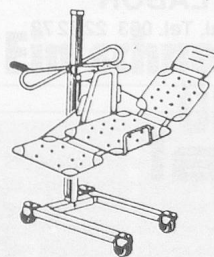

☐ Wir wünschen Unterlagen