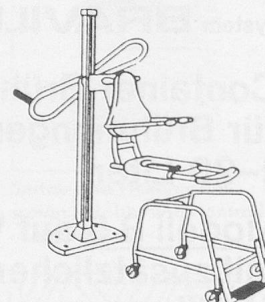

☐ Wir wünschen Unterlagen