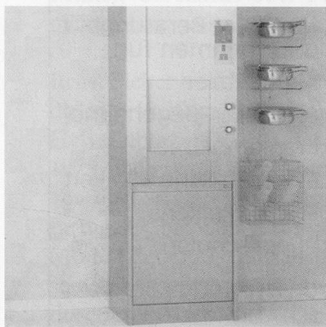

SIC Beckenspülautomaten: für jeden Bedarf das richtige Modell

Modell SM20 mit automatischer Schiebetüre

Modell SM15 mit manueller Klapptüre

Standmodell SM20

SM20 Eilbogenstart

Wandmodell SM15

SM15 Klappdeckel