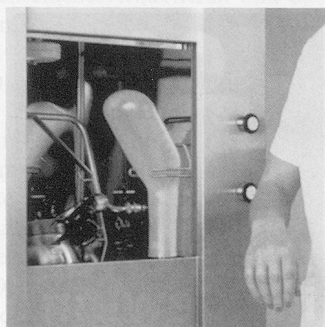

# SIC Beckenspülautomaten: für jeden Bedarf das richtige Modell

Modell SM20 mit automatischer Schiebetüre

Modell SM15 mit manueller Klapptüre

Standmodell SM20

SM20 Eilbogenstart

Wandmodell SM15

SM15 Klappdeckel