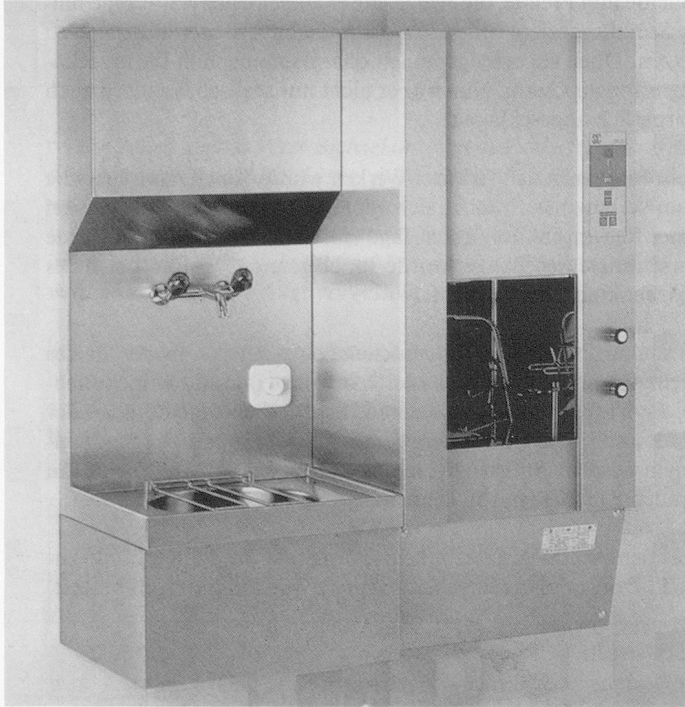

# SIC Beckenspülautomaten: für jeden Bedarf das richtige Modell

Modell SM20 mit automatischer Schiebetüre

Modell SM15 mit manueller Klapptüre

Standmodell SM20

SM20 Eilbogenstart

Wandmodell SM15

SM15 Klappdeckel