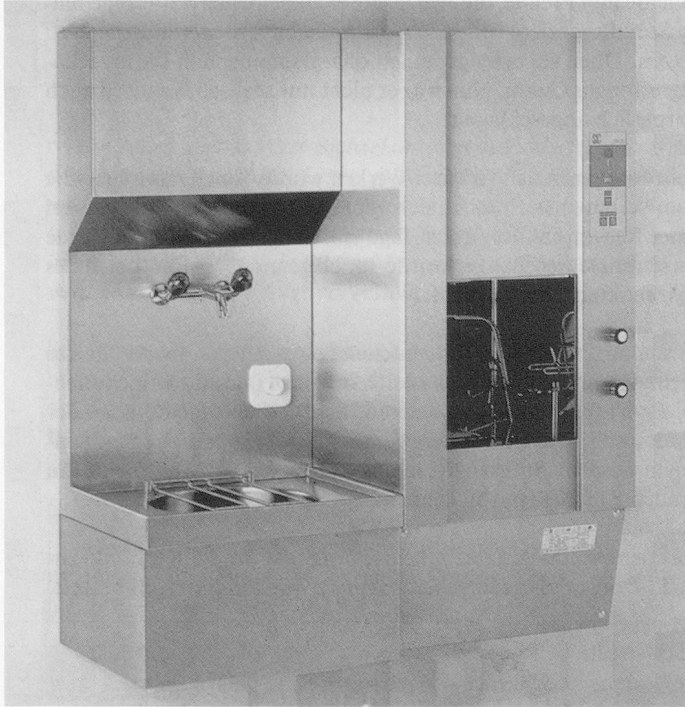

SIC Beckenspülautomaten: für jeden Bedarf das richtige Modell

Modell SM20 mit automatischer Schiebetüre

Modell SM15 mit manueller Klapptüre

Standmodell SM20

SM20 Eilbogenstart

Wandmodell SM15

SM15 Klappdeckel

**30 Jahre
Entwicklung
aus
Erfahrung**

Spitaleinrichtungen
Equipment hospitalier
Hospital equipment

SIC AG
CH-4020 Basel, Postfach
Wartenbergstrasse 15
Telefon 061-41 97 84

Als Ergänzung zu der bewährten SIC SM20 Modellreihe mit automatischer Schiebetüre wurden die SIC SM15 Beckenspülautomaten mit manuell zu bedienendem Klappdeckel neu entwickelt. Alle wichtigen Komponenten wurden vom SIC SM20 übernommen. Damit ist die gleich hohe Qualität und Zuverlässigkeit gewährleistet. Ob wandhängend, freistehend oder untertisch montiert: jetzt gibt es den passenden SIC Beckenspülautomaten.