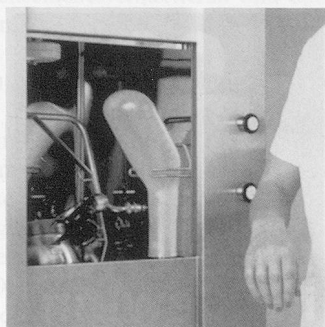

SIC Beckenspülautomaten: für jeden Bedarf das richtige Modell

Modell SM20 mit automatischer Schiebetüre

Modell SM15 mit manueller Klapptüre

Standmodell SM20

SM20 Eilbogenstart

Wandmodell SM15

SM15 Klappdeckel