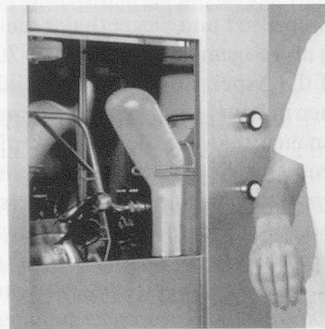

SM20 Ellbogenstart