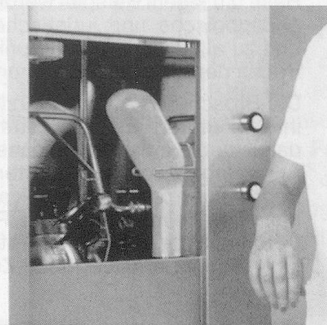

SIC Beckenspülautomaten: für jeden Bedarf das richtige Modell

Modell SM20 mit automatischer Schiebetüre

Modell SM15 mit manueller Klapptüre

Standmodell SM20

SM20 Ellbogenstart

Wandmodell SM15

SM15 Klappdeckel