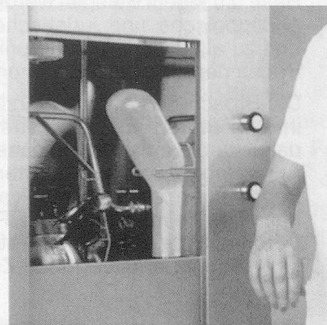

SM20 Ellbogenstart