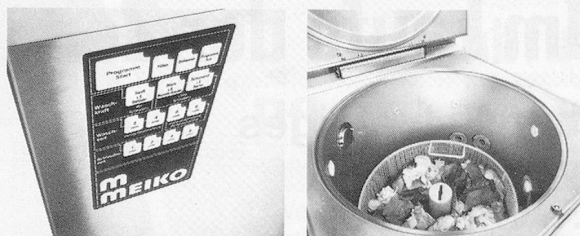

Dazu hat er auch allen Grund: Weil er mit dem Salat- und Gemüsewaschautomat GK 60 prima sauber wird und knackig frisch bleibt.

Das Erfreulichste für Sie dabei: Der GK 60 schont nicht nur das Waschgut, sondern auch Ihr Spülbudget. Vollautomatisches Waschen und Schleudern in einem Arbeitsgang erspart Ihnen das Umfüllen des Gemüses in einen anderen Korb. Die mikroprozessorgesteuerte Sensorelektronik steuert ebenso zum Sparen bei: Durch eine präzise Anpassung an den Verschmutzungsgrad und an die Art des Gemüses reduzieren Sie Ihren Verbrauch an Wasser. Und das Schönste, Sie haben jetzt die Hände frei für andere Aufgaben, anstatt im kalten Wasser zu hantieren. Weitere Pluspunkte: Leichte Beschickung des Gerätes, geringe Betriebs- und Installationskosten durch einfachen Wasser- und Elektroanschluß, hohes Qualitätsniveau für stärkste Belastung.