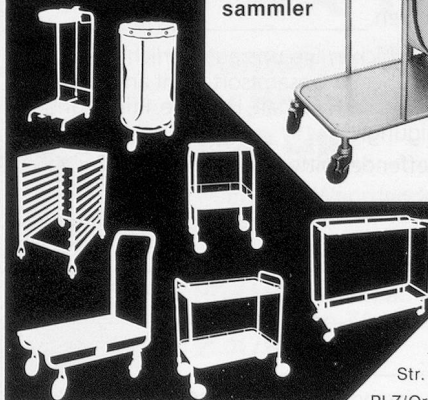

Schmutzwäschesammler

Bitte senden Sie Gratis-Unterlagen für ☒ Name _____

Str. _____

PLZ/Ort _____