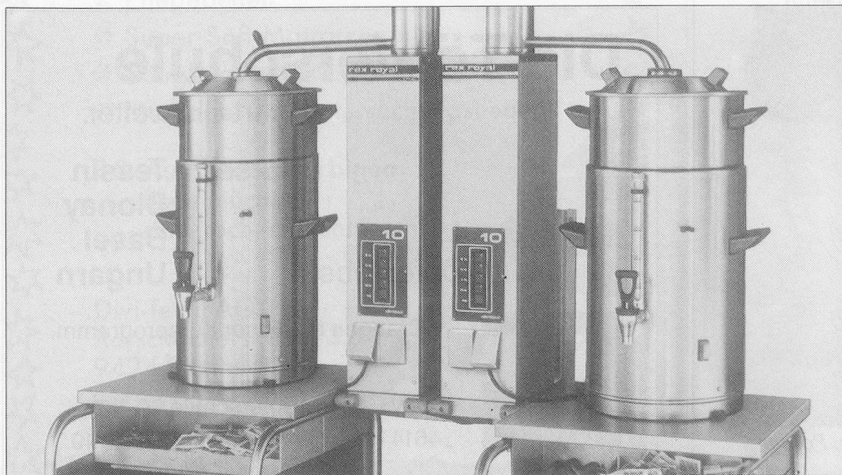

rex royal

**Container-Brühanlagen
für Brühmengen von
1–20 Liter**

Tisch- und Wandmodelle für den mobi-
len Einsatz.

Weitere Informationen durch:

HGZ Maschinenbau AG
8108 Dällikon-Zürich
☎ 01 / 844 50 50