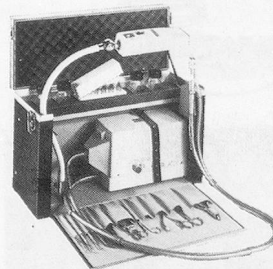

Konfitüren und Gelées

aus sonnenge-
reiften Früchten
und Beeren.

18 Sorten aus dem
Reichtum der Natur.
Fruchtig und delikats.
Damit das Frühstück
zum Genuss wird.

Portionen à 25 und 30 g.

fischlin. Guten Tag.
Fischlin AG, 6415 Arth, 041/82 13 77

Pro Juventute-Feriendorf Bosco della Bella

Zwischen Ponte Tresa und Luino liegen die originell und zweckmässig eingerichteten 6-, 7- oder 10-Betten-Häuser.

Spiel- und Sportplätze, Pingpongische, Bocciabahnen, geheiztes und zur Hälfte gedecktes Schwimmbad, Gemeinschaftsraum.

Geeignet für Heimverlegungen, Sonderschulwochen, Therapiewochen usw. in Familiengruppen. Nicht rollstuhlgängig.

Attraktive Vor- und Nachsaisonpreise.

Nähere Auskünfte:

Bosco della Bella, 6981 Ponte Cremenaga
Tel. 091 73 13 66

Gasthof «Löwen», 3416 Affoltern i. E.

K. + D. Meier-Kohler, eidg. dipl. Küchenchef

Telefon 034 75 12 01 Mo + Di geschlossen

Werte Heimleiterin, werter Heimleiter,

Hiermit empfehlen wir uns für die kommende Ausflugsaison als

gutbürgerlicher Emmentaler Landgasthof

für Kaffeepause, Zmittag, Zvieri und Znacht.

Unser Parterresaal bis max. 165 Personen ist gut über eine Stufe erreichbar.

Freundlich lädt ein
Familie Kurt Meier

Insekten
vernich-
tung
ohne
Chemie

durch CRI-CRI, 4 Modelle – 1 Jahr Garantie, SEV-geprüft
Bezugsquellennachweis durch:
INDUTEC AG, 9490 Vaduz, Postfach 25, Tel. 075 2 21 52

Eine Fusspflege-Praxis
im Koffer! Ideal für
stationäre
Behandlungen in
Heimen, Spitälern usw.

Verlangen Sie unsere
komplette
GRATIS-Dokumentation,
«Alles für die Fusspraxis»

SIMON KELLER AG
Fusspflege-Bedarf
Lyssachstrasse 83
Tel. 034/22 74 74
3400 Burgdorf

rex royal

**Container-Brühanlagen
für Brühmengen von
1–20 Liter**

Tisch- und Wandmodelle für den mobi-
len Einsatz.