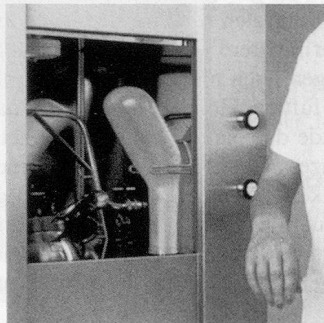

# SIC Beckenspülautomaten: für jeden Bedarf das richtige Modell

Modell SM20 mit automatischer Schiebetüre

Modell SM15 mit manueller Klapptüre

Standmodell SM20

SM20 Ellbogenstart

Wandmodell SM15

SM15 Klappdeckel