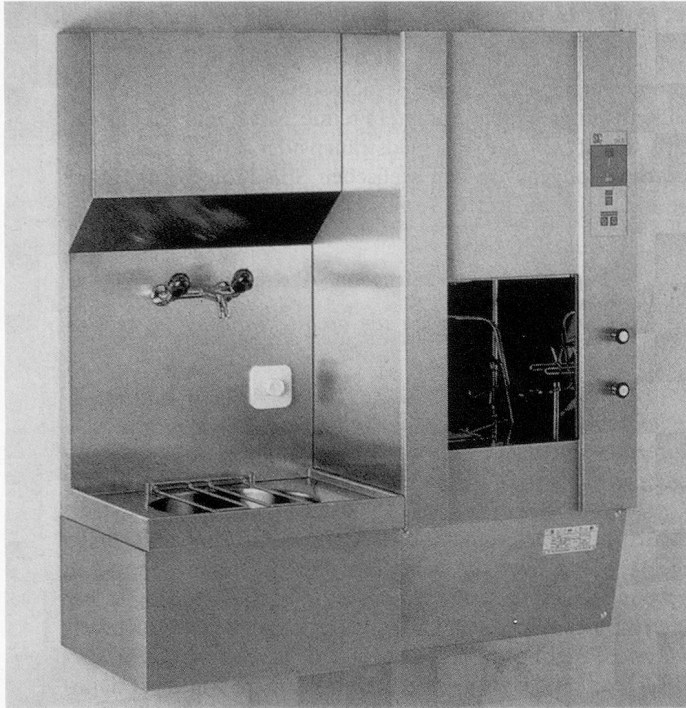

# SIC Beckenspülautomaten: für jeden Bedarf das richtige Modell

Modell SM20 mit automatischer Schiebetüre

Modell SM15 mit manueller Klapptüre

Standmodell SM20

SM20 Ellbogenstart

Wandmodell SM15

SM15 Klappdeckel