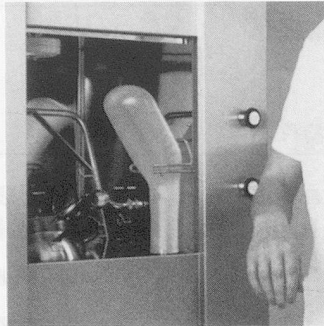

# SIC Beckenspülautomaten: für jeden Bedarf das richtige Modell

Modell SM20 mit automatischer Schiebetüre

Modell SM15 mit manueller Klapptüre

Standmodell SM20

SM20 Ellbogenstart

Wandmodell SM15

SM15 Klappdeckel