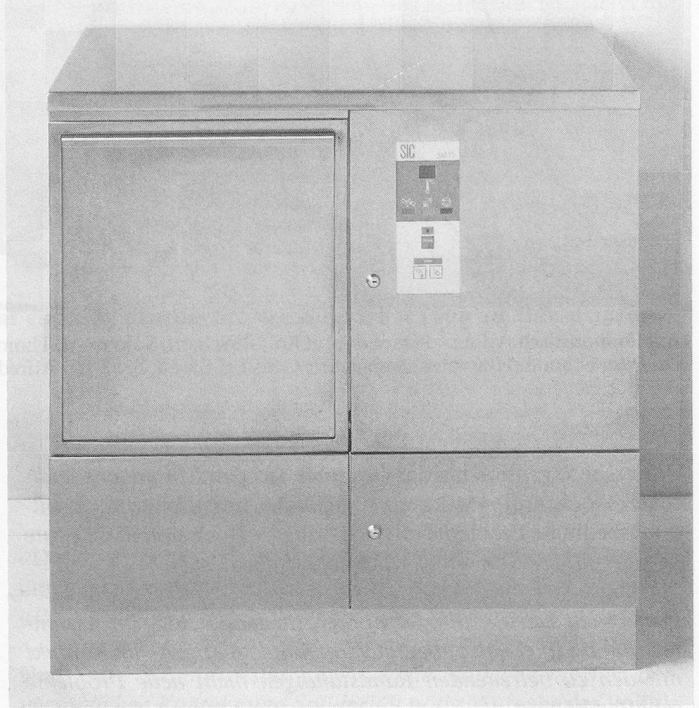

SIC Beckenspülautomaten: für jeden Bedarf das richtige Modell

Modell SM20 mit automatischer Schiebetüre

Modell SM15 mit manueller Klapptüre

Standmodell SM20

SM20 Ellbogenstart

Wandmodell SM15

SM15 Klappdeckel