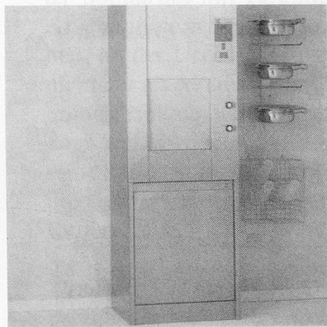

SIC Beckenspülautomaten: für jeden Bedarf das richtige Modell

Modell SM20 mit automatischer Schiebetüre

Modell SM15 mit manueller Klapptüre

Standmodell SM20

SM20 Ellbogenstart

Wandmodell SM15

SM15 Klappdeckel