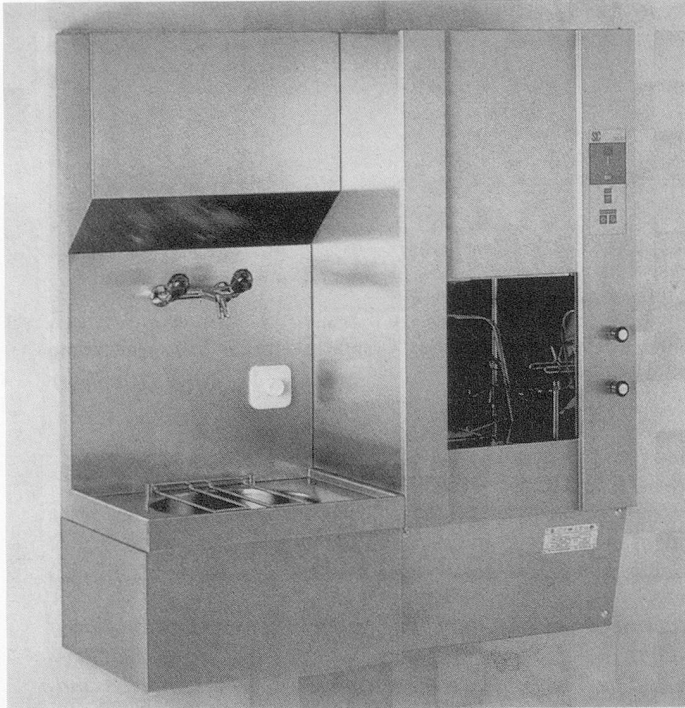

SIC Beckenspülautomaten: für jeden Bedarf das richtige Modell

Modell SM20 mit automatischer Schiebetüre

Modell SM15 mit manueller Klapptüre

Standmodell SM20

SM20 Ellbogenstart

Wandmodell SM15

SM15 Klappdeckel

**30 Jahre
Entwicklung
aus
Erfahrung**

Spitaleinrichtungen
Equipment hospitalier
Hospital equipment

SIC AG
CH-4020 Basel, Postfach
Wartenbergstrasse 15
Telefon 061-311 97 84
Telefax 061 311 97 42

Als Ergänzung zu der bewährten SIC SM20 Modellreihe mit automatischer Schiebetüre wurden die SIC SM15 Beckenspülautomaten mit manuell zu bedienendem Klappdeckel neu entwickelt. Alle wichtigen Komponenten wurden vom SIC SM20 übernommen. Damit ist die gleich hohe Qualität und Zuverlässigkeit gewährleistet. Ob wandhängend, freistehend oder untertisch montiert: jetzt gibt es den passenden SIC Beckenspülautomaten.