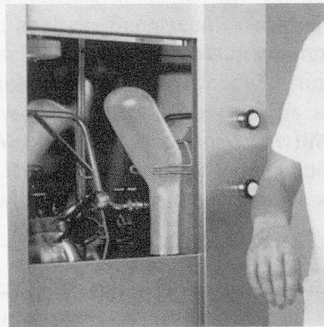

SIC Beckenspülautomaten: für jeden Bedarf das richtige Modell

Modell SM20 mit automatischer Schiebetüre

Modell SM15 mit manueller Klapptüre

Standmodell SM20

SM20 Ellbogenstart

Wandmodell SM15

SM15 Klappdeckel