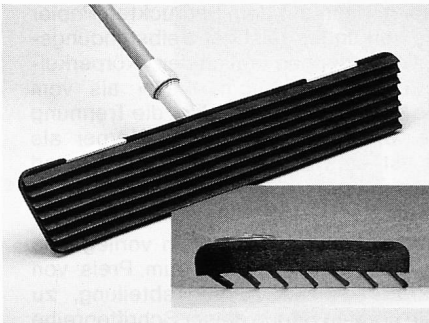

TASKI lamello: Die bequemste Art, dem Schmutz eins auszuwischen

Das effiziente Feuchtwisch-System: Ergonomisch und flexibel.

Die hochflexiblen Lamellen gleichen Unebenheiten des Bodens optimal aus.

Der robuste vario Stiel aus Alu lässt sich stufenlos verlängern.

Dank Klettenbefestigung und vier Quickverschlüssen ideal für Einwegtücher und TASKI flortex.

Sein Gerätekörper mit integrierter Federstahleinlage passt sich jeder Oberfläche hochflexibel an. Zudem gleichen die sieben Lamellen selbst feinste Unebenheiten des Bodens konsequent aus. So wird überall optimale Sauberkeit erreicht. Genauso anpassungsfähig ist der vario Stiel aus Aluminium, der sich mit drei einfachen Griffen von 100 cm auf 180 cm verlängern lässt. Damit wird eine ergonomische, entspannte Körperhaltung ermöglicht. Nicht weniger raffiniert sind die vier Quickverschlüsse und die Klettenbefestigung. Sie erlauben den Einsatz von Einwegtüchern und TASKI flortex, das kochfeste Feuchtwischtuch mit dem enormen Staubaufnahmevermögen. Nach Gebrauch lässt sich das durchdachte Feuchtwisch-System so unkompliziert reinigen, wie mit ihm zu arbeiten ist: Seine porenfreie Oberfläche ist in hohem Masse alterungsbeständig und resistent gegen Reinigungs- und Desinfektionsmittel. Das alles macht aus dem TASKI lamello eine rundum saubere Sache.