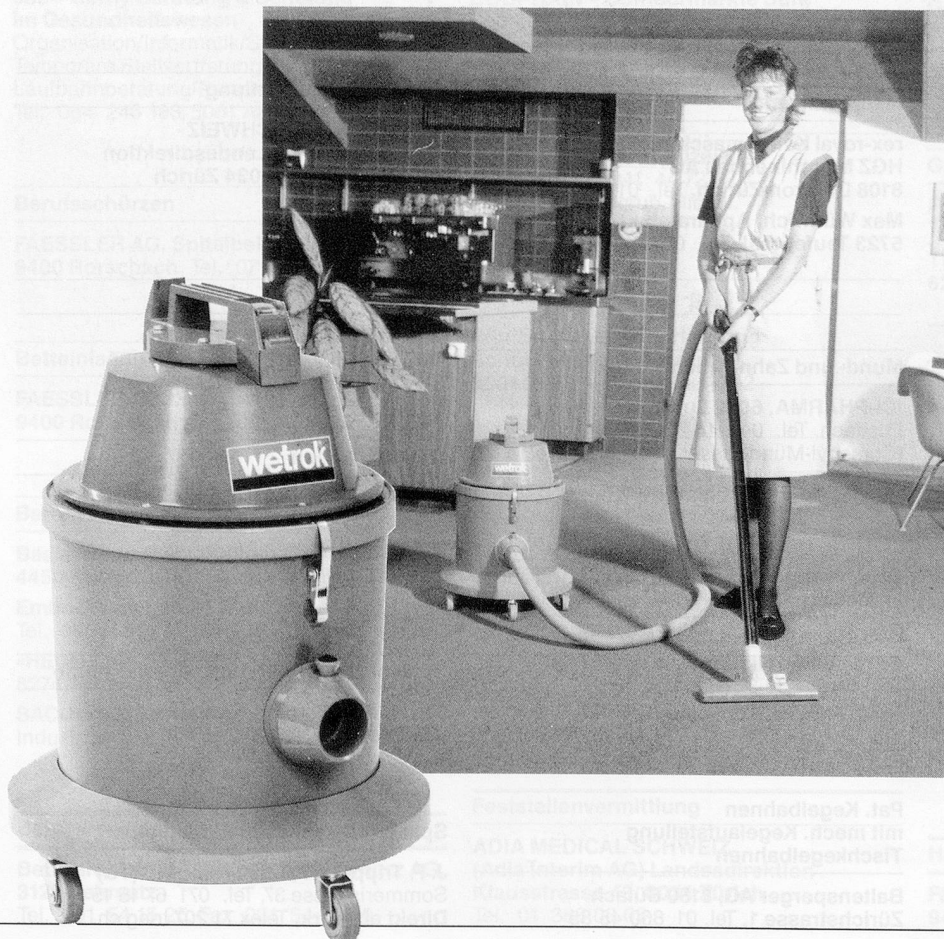

wetrok®

Handlicher Ge- werbstaubsauger

Bantam 9

Für alle Teppich- und Hart-
bodenbeläge. Leise, zuverlässig,
sicher. Kann bedenkenlos stra-
paziert werden und ist erst noch
äusserst preisgünstig.

Verlangen Sie eine Vorführung.