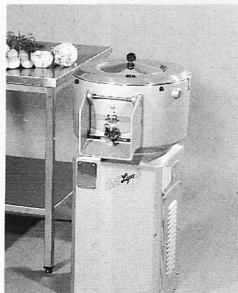

Spitzentechnik für Profis

LIPS ...
... den richtigen
Maschinen-Typ
für jeden Betrieb

Verlangen Sie ausführliche
Informationen über die LIPS
Universalküchenmaschinen, die
Gemüseverarbeitungs-
maschinen und die Bäckerei- und Konditorei-
maschinen.

Spezialmaschinen für Gastronomie,
Bäckereien und Konditoreien

weltweit ein Begriff

Lips

Hauptsitz:
Jakob Lips AG
CH-8902 Urdorf
Telefon 01/734 21 08
Telefax 01/734 21 04

Büro Lausanne:
Jakob Lips AG
CH-1041 Bretigny
Telefon 021/731 51 78
Telefax 021/731 23 59