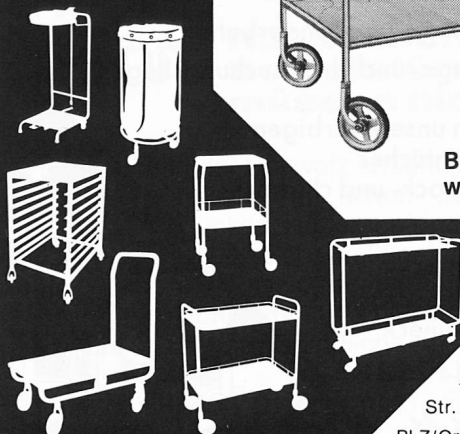

### Verkaufspreise:

ohne Untersatz Fr. 840.–  
mit Untersatz Fr. 886.–

Verlangen Sie unverbindlich unsere Unterlagen!

- Geschirrabräumwagen
- Plateauwagen, Gastronom
- Kannen-, Harassenrollis
- Schmutzwäschesammler
- Wäschetransportwagen
- fahrbare Kleiderständer
- Plattformwagen
- Putzdienstwagen
- Servierwagen
- Abfallsackrollis und -ständer
- Besuch, Fachberatung

### Beispiele aus unserer Fabrikation