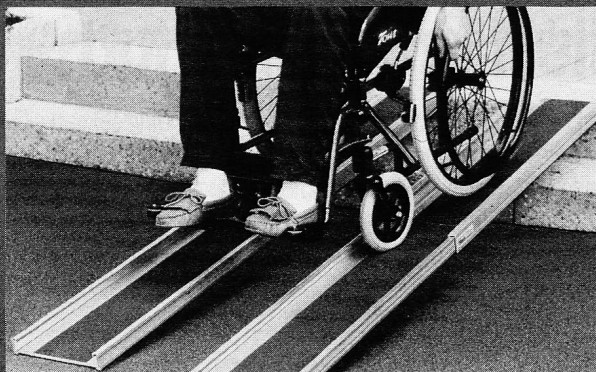

bimeda

Rehabilitationshilfen Kasernenstrasse 1 Tel. 01/860 97 97
Heim- und Spitalbedarf CH-8184 Bachenbülach FAX 01/860 95 45

Ihren Pensionären zuliebe . . .

HEMMI-KAFFEE