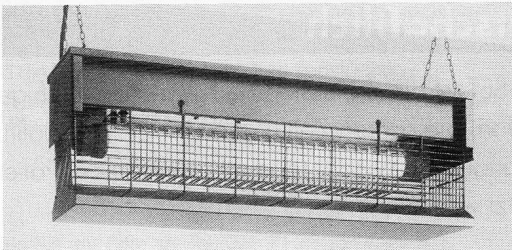

FLY-EX = Insektenvernichtung ohne Chemie

speziell für Spitäler, Alters- und Pflegeheime geeignet. SEV-geprüft – 2 Jahre Garantie. 3 Modelle zum Aufstellen – zur horizontalen oder vertikalen Wandbefestigung – zum Aufhängen.

Bezugsquellennachweis: INDUTECH AG, Postfach 25,
FL-9490 Vaduz, Tel. 075 2 21 52, Fax: 075 2 79 91

REDI AG

Treuhandbüro
für Heime, Kliniken und Kurhäuser

— Wir helfen Ihnen
beim Budgetieren.

REDI AG 8500 Frauenfeld
Telefon 054 21 09 21

rex royal

Kaffee-Brühanlagen
für Brühmengen von
1–20 Liter

Tisch- und Wandmodelle für den mobilen Einsatz.

Weitere Informationen durch:

HGZ Maschinenbau AG
8108 Dällikon-Zürich
☎ 01 / 844 50 50