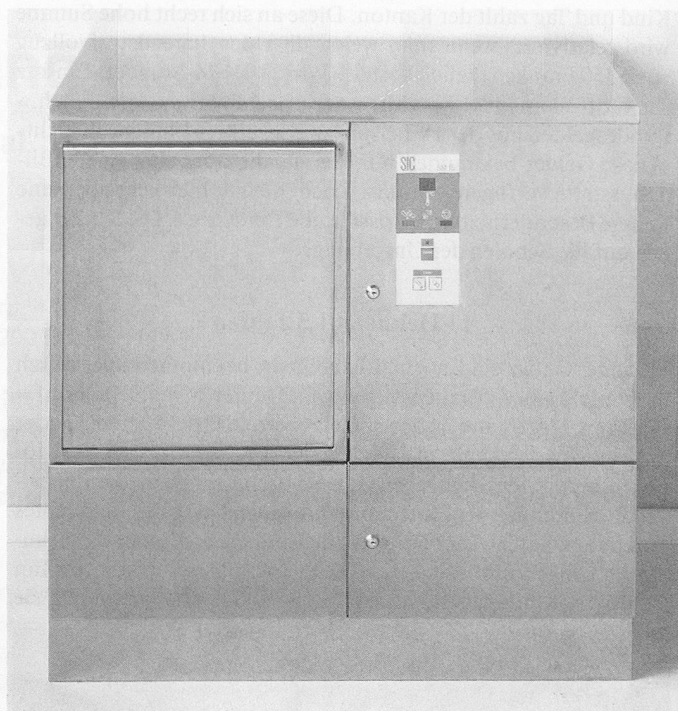

SIC Beckenspülautomaten: für jeden Bedarf das richtige Modell

Modell SM20 mit automatischer Schiebetüre

Modell SM15 mit manueller Klapptüre

Standmodell SM20

SM20 Ellbogenstart

Wandmodell SM15

SM15 Klappdeckel