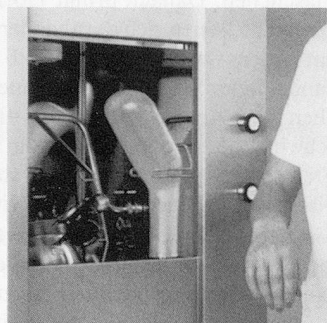

SIC Beckenspülautomaten: für jeden Bedarf das richtige Modell

Modell SM20 mit automatischer Schiebetüre

Modell SM15 mit manueller Klapptüre

Standmodell SM20

SM20 Ellbogenstart

Wandmodell SM15

SM15 Klappdeckel