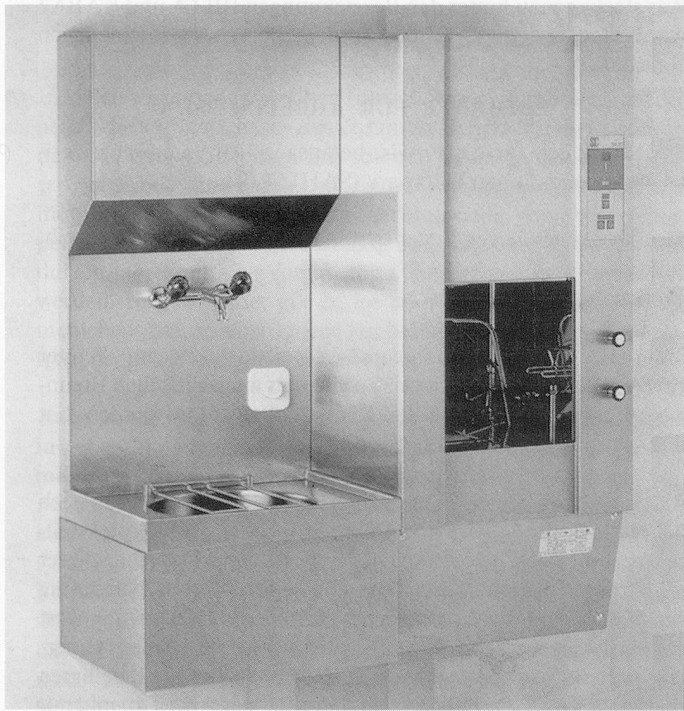

SIC Beckenspülautomaten: für jeden Bedarf das richtige Modell

Modell SM20 mit automatischer Schiebetüre

Modell SM15 mit manueller Klapptüre

Standmodell SM20

SM20 Ellbogenstart

Wandmodell SM15

SM15 Klappdeckel

**30 Jahre
Entwicklung
aus
Erfahrung**

Spitaleinrichtungen
Equipement hospitalier
Hospital equipment

SIC AG
CH-4020 Basel, Postfach
Wartenbergstrasse 15
Telefon 061-311 97 84
Telefax 061 311 97 42

Als Ergänzung zu der bewährten SIC SM20 Modellreihe mit automatischer Schiebetüre wurden die SIC SM15 Beckenspülautomaten mit manuell zu bedienendem Klappdeckel neu entwickelt. Alle wichtigen Komponenten wurden vom SIC SM20 übernommen. Damit ist die gleich hohe Qualität und Zuverlässigkeit gewährleistet. Ob wandhängend, freistehend oder untertisch montiert: jetzt gibt es den passenden SIC Beckenspülautomaten.