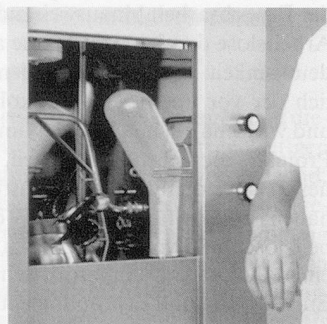

SIC Beckenspülautomaten: für jeden Bedarf das richtige Modell

Modell SM20 mit automatischer Schiebetüre

Modell SM15 mit manueller Klapptüre

Standmodell SM20

SM20 Ellbogenstart

Wandmodell SM15

SM15 Klappdeckel