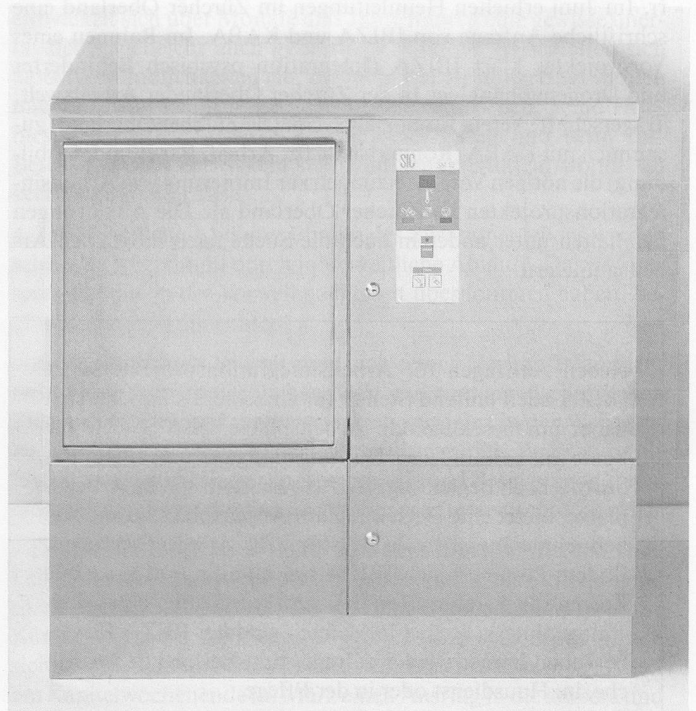

SIC Beckenspülautomaten: für jeden Bedarf das richtige Modell

Modell SM20 mit automatischer Schiebetüre

Modell SM15 mit manueller Klapptüre

Standmodell SM20

SM20 Ellbogenstart

Wandmodell SM15

SM15 Klappdeckel