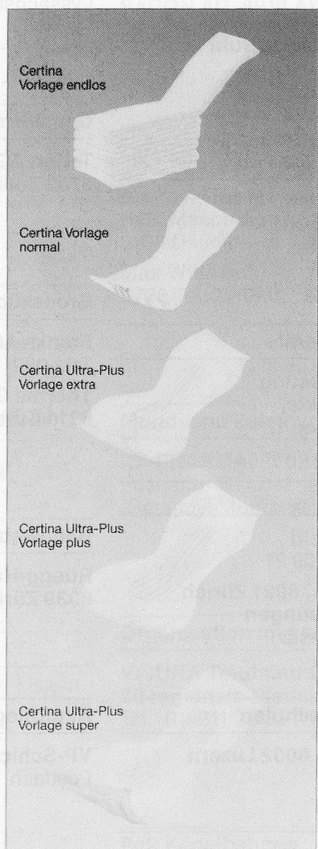

Die Summe der Vorteile spricht für Certina:

- komplettes System aufeinander abgestimmter Produkte
- verbesserte anatomische Passform
- leichtere Mobilisierung
- 3-Phasen-Wirkung für mehr Sicherheit
- medizinischer Wundschutz
- Ultra-Saugkraft
- wirksamer Geruchsschutz
- wirtschaftlicher Einsatz
- Reduzierung der Verbrauchsmengen
- Reduzierung der Wäschekosten
- farbliche Kennzeichnung der verschiedenen Produkte

VP-Schickedanz AG

Postfach, 9202 Gossau, Tel. 071 32 11 88, Fax 071 31 48 46

Die schönsten Bastelideen

Aus Peddigrohr und vielen weiteren Materialien ■ Komplett-Bastelsets mit Anleitung ■ Vielfältige Bastelkurse ■ Permanente Ausstellung ■ Laufend interessante Neuheiten ■ Direktversand in die ganze Schweiz