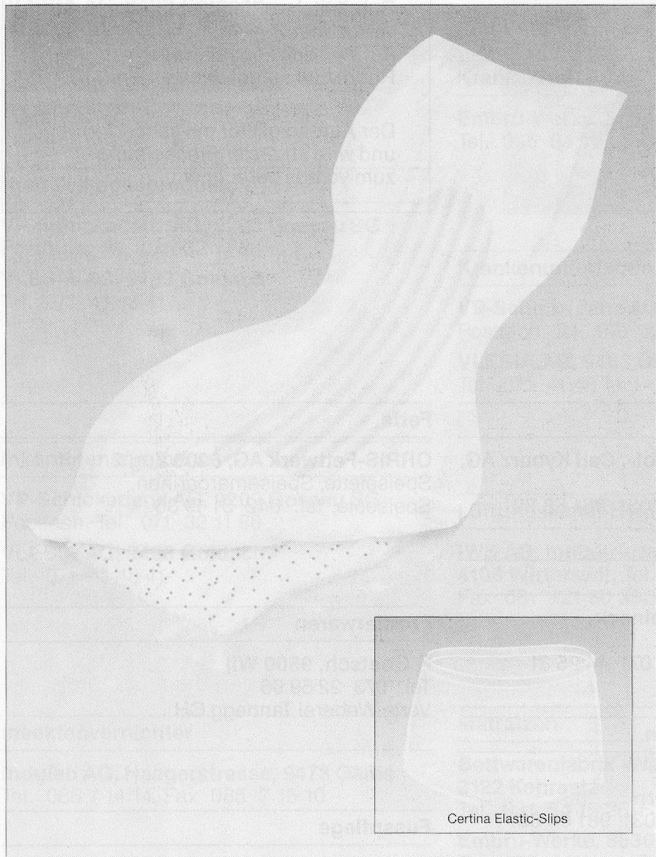

Beispielhafte Versorgung mit Certina Vorlagen: