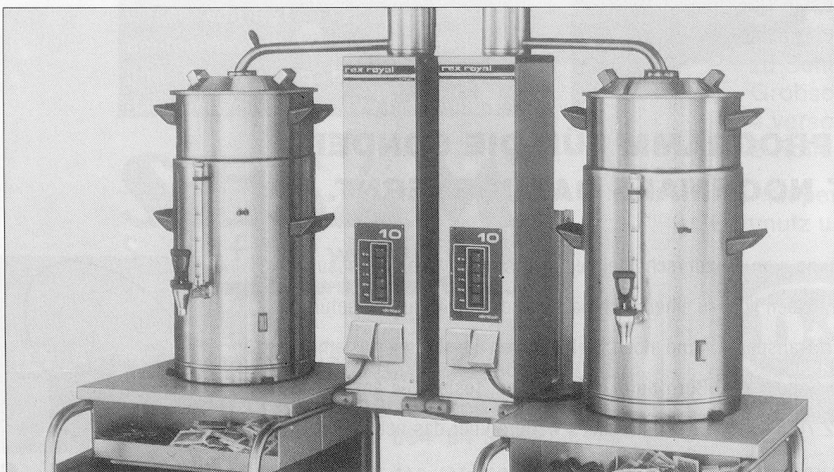

Power Push AG
6064 Kerns
Telefon 041 - 60 96 66

rex-royal

**Kaffee-Brühanlagen
für Brühmengen von
1-20 Liter**

Tisch- und Wandmodelle für den mobilen Einsatz.

Weitere Informationen durch:

HGZ Maschinenbau AG
8108 Dällikon-Zürich
☎ 01 / 844 50 50