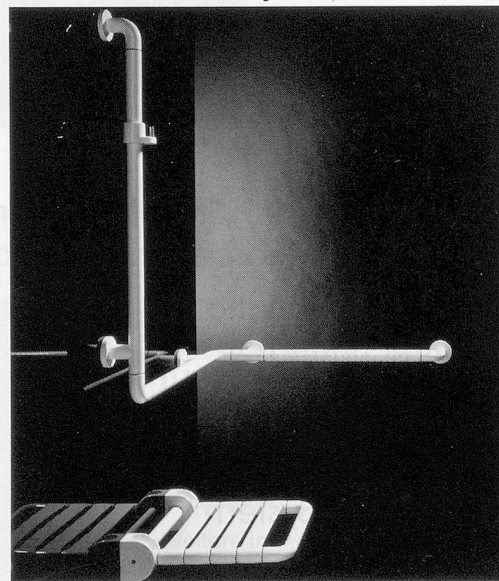

Danke-Merci

SANEX

Nicht nur bekannt durch seine Hebebadewannen und Sitzbadewannen mit Einstiegstüren: auch durch das bewährte **NORMBAU-Griffsystem**.

Ihr Spezialist im Nasspflegebereich
SANEX AG, 4932 Lotzwil,
Tel. 063 23 04 40, Fax 063 23 04 41