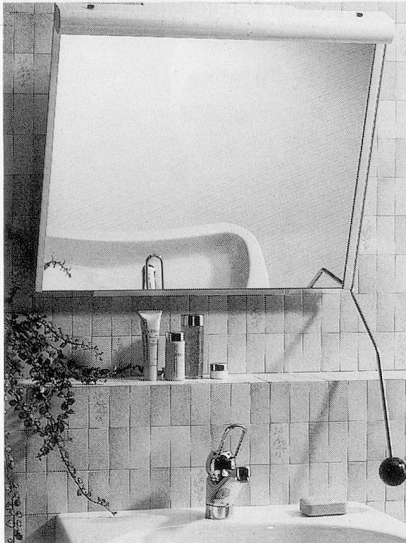

HASYS IST EIN PRODUKT DER SOMM SYSTEMS AG TAUBENHAUSSTRASSE 6 6005 LUZERN TEL 041 / 22 70 84

S Schneider

*Kippspiegel - das Patent,
an dem Ihre Patienten
Freude haben.*

*Modell KSP
Für beliebige Kipp-
stellungen bis zu 28°
- ideal für Menschen
im Rollstuhl.
Verlangen Sie unsere
Unterlagen über
das Krankenhaus-
und Behinderten-
Programm.*