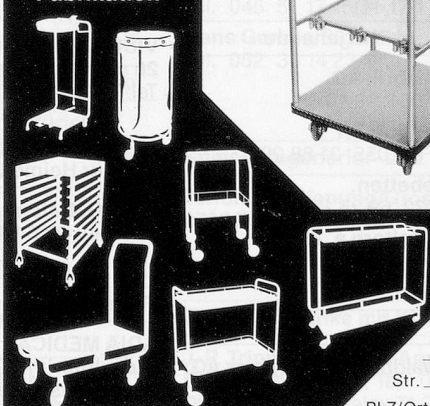

Beispiele aus unserer Fabrikation

Mod.
401

Putz-
dienst-
wagen

Bitte senden
Sie Gratis-
Unterlagen für ☒
Name _____

Str. _____
PLZ/Ort _____