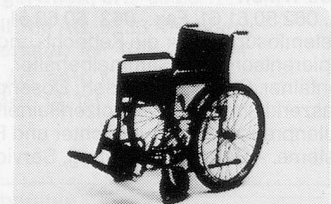

Binder Rehab

Durisolstrasse 12
5612 Villmergen
Tel. 057 / 22 08 22

Das Design
begeistert.
Der Preis
beruhigt.
diga.