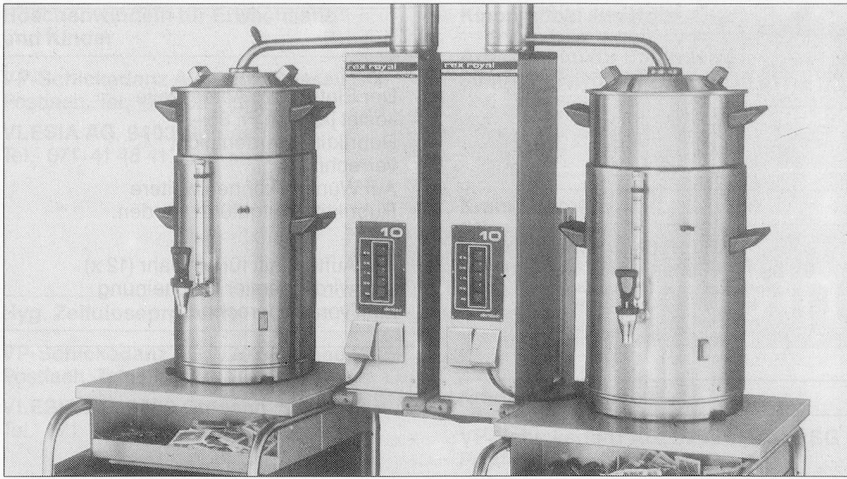

indulab ag

Haagerstrasse, 9473 Gams
Tel. 085 / 7 14 14, Fax. 085 / 7 15 10

rex royal

Kaffee-Brühanlagen
für Brühmengen von
1-20 Liter

Tisch- und Wandmodelle für den mobi-
len Einsatz.

Weitere Informationen durch:
HGZ Maschinenbau AG
8108 Dällikon-Zürich
☎ 01 / 844 50 50