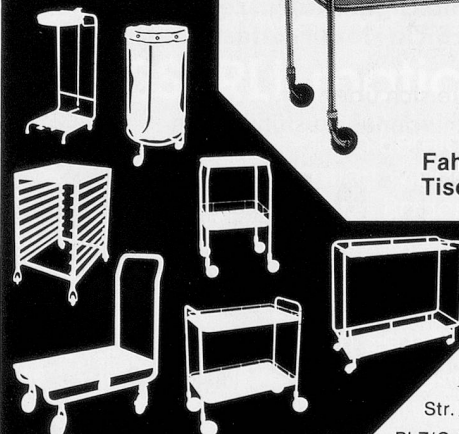

AS/400

Plug 'N' Go
IBM

Rentsch
INFORMATIK
Walter Rentsch Informatik AG

- Geschirrabräumwagen
- Plateauwagen, Gastronorm
- Kannen-, Harassenrollis
- Schmutzwäschesammler
- Wäschetransportwagen
- fahrbare Kleiderständer
- Plattformwagen
- Putzdienstwagen
- Servierwagen
- Abfallsackrollis und -ständer
- Besuch, Fachberatung

COSMOS

B. Schild & Co AG
Fahrzeug-, Apparate-
und Maschinenbau
Aebistr. 71, Postfach
2501 Biel
Tel. 032/25 22 11

Mod.
101

Fahrbarer
Tisch

Beispiele aus unserer Fabrikation

SH

Bitte senden
Sie Gratis-
Unterlagen für
Name _____

Str. _____

PLZ/Ort _____

Insekten weg

Fly-Ex

**Insektenvernichtung ohne Chemie!
Speziell für Spitäler,
Heime und Küchen!**

Modelle zum Aufstellen oder
Aufhängen an Wand und
Decke. SEV-geprüft, 2 Jahre
Garantie. Verlangen Sie
detaillierte Unterlagen und
Bezugsquellennachweis bei:

indulab ag

Haagerstrasse, 9473 Gams
Tel. 081 / 771 14 14, Fax 081 / 771 15 10

**Die Auswahl
ist gross.
Der Preis
fair.
diga**

Rundstollen-Stapelstuhl
Mod. 166 PLKH.
Mit und ohne Armlehne
lieferbar. Holzoberfläche
alkoholfest, abriebfest
und säurefest. Über
Mengenrabatte informiert
Sie Ihr Fachhändler oder
Grossist.