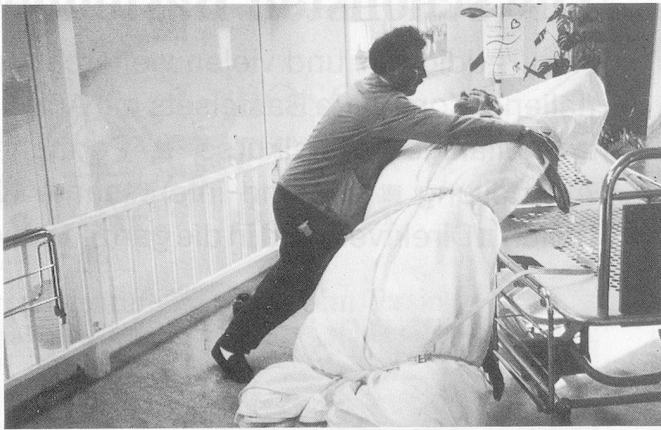

Leben retten

Schnelle Evakuation von bettlägerigen Patienten, auch auf 3teiligen Weichlagerungsmatratzen problemlos mit der neu entwickelten Rettungsdecke PATRAG von KONTRAFILAMM.

Die bereits mehrfach erfolgreich erprobte Rettungsdecke PATRAG besticht durch einfachste Bedienung und grösste Patientensicherheit.

Der Patient bleibt auf seiner Matratze liegen, d. h. kein zusätzliches Umbetten, usw. Rettung durch nur eine Person, selbst über Treppen, möglich.

Bitte rufen Sie uns an, wir informieren Sie gerne über unser Produkt.

Leben schützen – Leben retten

100 % nicht brennbare Produkte von KONTRAFILAMM, CH-8615 Wermatswil, Tel. 01 940 39 51 Fax 941 48 89

Zu verkaufen in der Ostschweiz

Alters- und Pflegeheim

mit Nebengebäuden

Eigentumsantritt nach Vereinbarung. Eine Übernahme des bestehenden Pachtvertrages (Fr. 276 000.- p.a. Pachtzins) ist möglich, aber nicht Bedingung.

Interessenten melden sich bitte unter Chiffre V 930101 an ADMEDIA AG, Postfach, 8134 Adliswil.

Seminar für Altersarbeit

Für MitarbeiterInnen in Heimen, Pflegeinstitutionen, Alterszentren, spitalexternen Diensten und in der Altersbetreuung der Kirchgemeinden. Für freiwillige HelferInnen und Personen, welche den Einstieg in die Altersarbeit planen.

Beginn, Dauer: Montag, 10. Mai 1993, 1 Jahr berufsbegleitend, jeweils Montagnachmittag (exkl. Schulferien).

Informationsveranstaltungen: Ohne Anmeldung, kostenlos

Samstag, 16. Januar 1993, 10.30 Uhr

Donnerstag, 4. März 1993, 19.30 Uhr

Bitte telefonisch Unterlagen verlangen!

Alfred Adler-Institut
Dubsstrasse 45
8003 Zürich
Tel. 01 463 41 10

ORRIS Fettwerk AG

Ihr Partner für

- Margarine
- Bäckereifette
- Speisefette
- Speiseöle
- Fritierfette
- Fritieröle