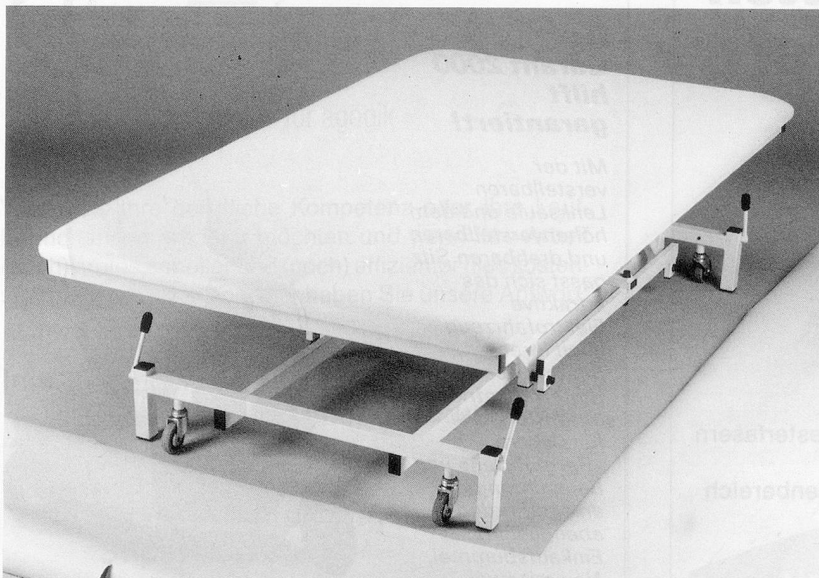

HASYS IST EIN PRODUKT DER SOMM SYSTEMS AG TAUBENHAUSSTRASSE 6 6005 LUZERN TEL 041 / 22 70 84

BOBATH E

Mehr Komfort für Sie und Ihre Patienten zu einem fairen Preis

- Abmessung der Liegefläche nach Wunsch (Standard = 120 x 200 cm)
- mit oder ohne verstellbare Rückenlehne
- elektrische Höhenverstellung von 44 bis 87 cm.
- Bedienung über Hand- oder Fusstaster
- stabile Konstruktion
- zentrales Radhebesystem
- Gestell- und Polsterfarbe nach Ihrer Wahl