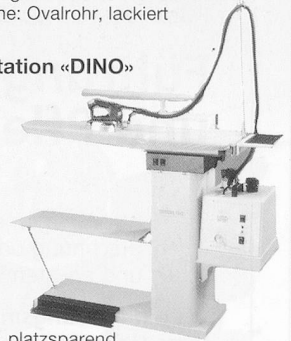

Bügeltechnik für hohe Ansprüche!

Professioneller Dampf-Absaug-Bügel-tisch Modell «Alisea 230»

Tischblatthöhe verstellbar von 80–95 cm
Rostfreies Tischblatt (XL 125 x 50 x 23 cm) aus ALU-Lochblech – verschraubt mit der Wasser-/Dampf-Schale aus hochwertigem Kunststoff
Thermostatgeregelte Tischblatt-Temperatur
Dampfabsaug-Ventilator auf breiter Fussleiste steuerbar
Absaugsperr des Tischblattes beim Arbeiten mit dem Ärmelbügler, Abstellfläche für Dampfbugeleisen
Auffangtuch für Bügelgut

Dampf-Absaug-Bügeltisch
HOME-STIR FS

Zusammenklappbar
Höhe regulierbar: 85–90 cm • Thermo-
statgeregelte Tischblatt-Temperatur •
Sicherheits-Thermostat • Dampfabsaug-
Ventilator gesteuert mit Fusschalter •
Tischbeine: Ovalrohr, lackiert

Bügelstation «DINO»

kompakt, platzsparend
Masse total: 135 x 40 x 88 cm
Thermostatgeregelte Tischblatt-Tempe-
ratur • Dampfabsaug-Ventilator auf breiter
Fussleiste steuerbar • Auffangtuch für
Bügelgut • Bügeleisen-Untersatz aus
Silikongummi
(Midi Plus mit Swiss-Vap 5)