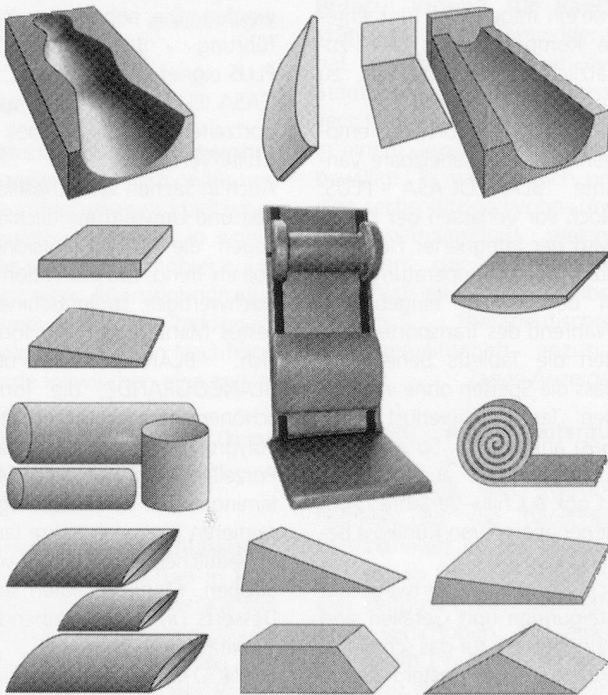

Hilfsmittel für: Pflege, Medizin und Therapie

hoco

SCHAUMSTOFFE
MOUSSES-FOAMS

CH-3510 Konolfingen
Fax 031 791 00 77
Telefon 031 791 23 23

Kostet die Buchhaltung zuviel . . .

- ■
- Zeit
- und Kräfte
- und Geld
- ■

so dass Sie sich zuwenig für Ihre Pensionäre einsetzen können? Sind Sie ein kleinerer Heimbetrieb und möchten Ihre Kräfte lieber in die Betreuung als in den Papierkrieg investieren, so kann mein Dienstleistungsangebot Ihren Bedürfnissen entsprechen. Nehmen Sie die Dienstleistungen eines Fachmanns in Anspruch: ich habe mehrjährige Erfahrung in der Führung der Heimbuchhaltung.

- ■
- Buchführung
- Inkasso
- Steuerberatung
- Unternehmens- und Budgetberatung
- Informatik, EDV
- ■

Sie haben mehr Zeit für die Pensionäre,
weniger Zeit im Büro.

JIT Jakob Informatik+Treuhand

Kurt Jakob, dipl. Betriebsökonom KStZ
Appitalstrasse 52, 8804 Au-Wädenswil
Tel. 781 25 55, Fax 683 13 01