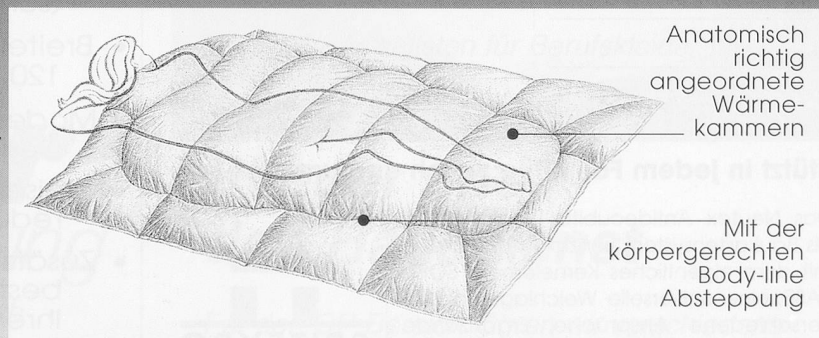

Name _____
Strasse _____
PLZ/Ort _____

Verrechnung über Ihr CC oder Ihren Fachhandel

silentina® Body-line

...lässt ruhig schlafen und
kostengünstig wirtschaften

Thermografisch getestet. Patentierte

BSS Thermo-Bettwaren AG CH-Stein am Rhein
Tel. 052 741 25 35 · Fax 052 741 44 20