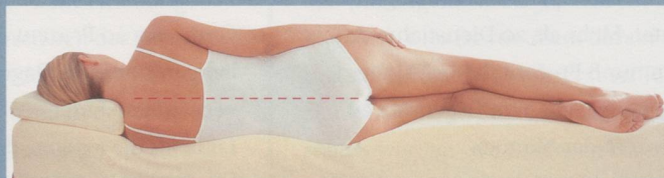

OPTIMALE DRUCKENTLASTUNG

Die Matratzen und Kissen aus TEMPUR® passen sich den Konturen Ihres Körpers an und stützen ihn perfekt ab – wo immer es notwendig ist.

TEMPUR® ist ein viskoelastisches, temperaturempfindliches Material mit offenen Zellen, das sich exakt den Körperformen anpasst. Dank der offenen Zellen kann die Luft durch die Matratze strömen und die Körpertemperatur aufrechterhalten. Die kugelförmige Zellstruktur schmiegt sich den Körperformen an und gibt dort den perfekten Halt, wo er gebraucht wird. Dabei entstehen keine punktuellen Druckspitzen.