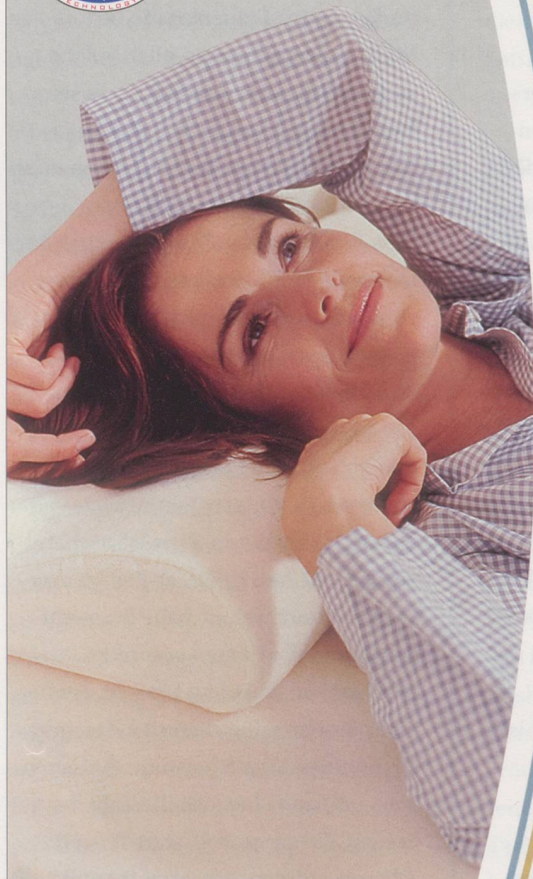

OPTIMALE DRUCKENTLASTUNG

Die Matratzen und Kissen aus TEMPUR® passen sich den Konturen Ihres Körpers an und stützen ihn perfekt ab – wo immer es notwendig ist.