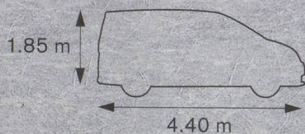

DIE VOLLE LADUNG KNOW-HOW. DER NISSAN NV200 KOMBI.

Aussen kompakt Innen geräumig

Bis zu 7 Sitzplätze

In unserem Kompakt-Van NISSAN NV200 Kombi finden ganz bequem bis zu 7 Passagiere Platz. Und dank seiner äusserst bequemen Einstiegshöhe wird Ein- und Aussteigen selbst für körperlich eingeschränkte Personen oder Senioren zum Kinderspiel. Was diesen Vorgang zusätzlich erleichtert, ist die aussergewöhnlich breite Schiebetür an der Seite des NV200. Durch das variable Sitzsystem vergrössern Sie sein Kofferraumvolumen mit nur wenigen Handgriffen auf fast 2900 Liter – genug Platz also für die kleinen und grossen Transporte des täglichen Lebens. Lassen Sie sich auch von unseren anderen Nutzfahrzeugen begeistern – und entlasten!