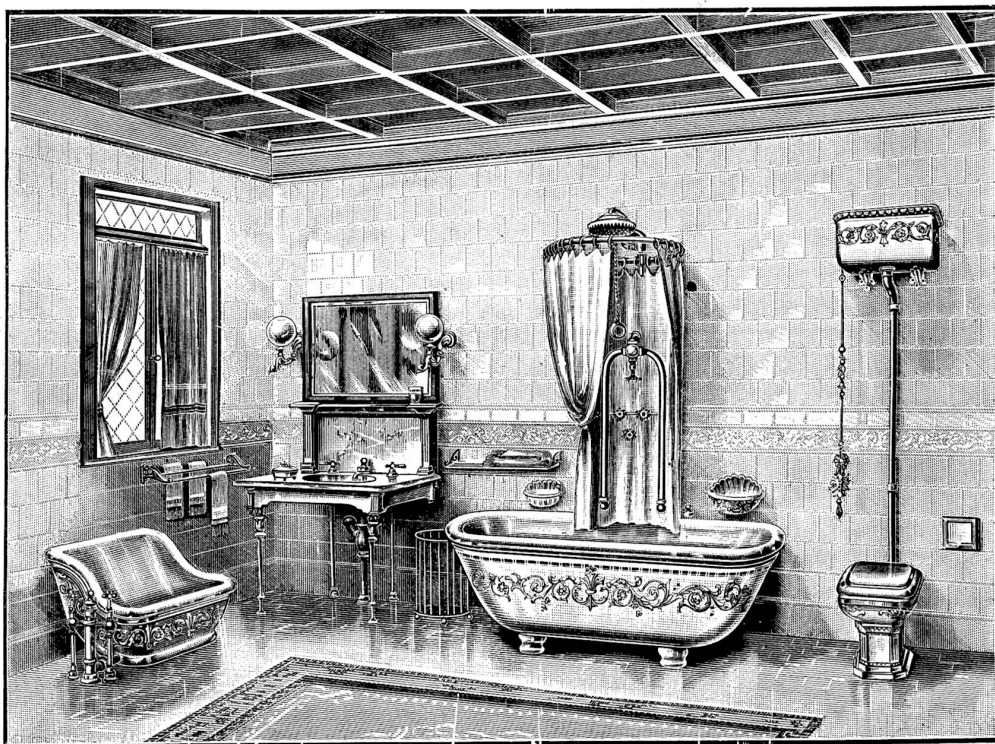

Lehmann & Neumeyer in Zürich.

Konstruktions-Bureau und Installations-Geschäft

Telephon: 4055.

für sanitäre Anlagen.

Telegramme: Hygieia.

Bade-Einrichtungen. Toiletten- und Wasch-Einrichtungen.
Closet-, Pissoir- und Bidet-Anlagen.
Heiss-Wasser-Anlagen. Gasapparate für Beleuchtung und Heizung.

Spezialität: Feine sanitäre Anlagen für Hôtels, Kuranstalten, Privathäuser nach englischen und amerikanischen Systemen und eigenen geschützten Modellen.

Closet-, Bade- und Douche-Anlagen etc. für Schulen, Fabriken, Kasernen, Krankenhäuser etc. nach eigenen Patenten.

Fäkalienklärungen.

Grosse Ausstellungsräume

in den zu diesem Zwecke extra erbauten Lokalitäten:

Schützengasse 19, am Hauptbahnhof.