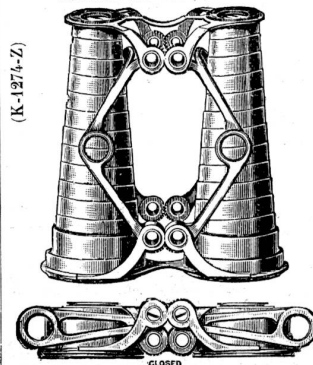

Höhe des geschlossenen Glases
nur 3 cm.

Schönstes

Weihnachtsgeschenk.

Patent - Aluminium - Taschen - Perspektiv :

No. 1. Opernglas, 6 Linsen Fr. 60.—
No. 2. Feldstecher, 12 „ „ 100.—

feinste helle Linsen von
grosser Lichtstärke.

General-Vertrieb:

Billwiller & Kradolfer Technisches Versandgeschäft

38 Clausiusstrasse 38

beim Polytechnikum

Zürich IV.