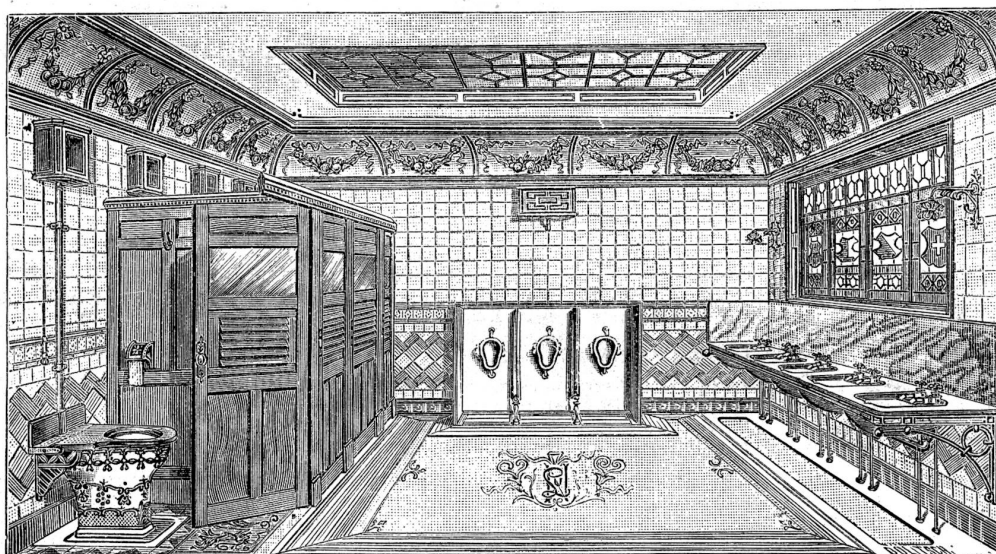

Lehmann & Neumeyer in Zürich.

Konstruktions-Bureau und Installations-Geschäft

Telephon: 4055.

für sanitäre Anlagen.

Telegramme: Hygieia.

Bade-Einrichtungen. Toiletten- und Wasch-Einrichtungen.

Closet-, Pissoir- und Bidet-Anlagen.

Heiss-Wasser-Anlagen. Gasapparate für Beleuchtung und Heizung.

(K-1905-Z)

Spezialität: Feine sanitäre Anlagen für Hôtels, Kuranstalten, Privathäuser nach englischen und amerikanischen Systemen und eigenen geschützten Modellen.

Closet-, Bade- und Douche-Anlagen etc. für Schulen, Fabriken, Kasernen, Krankenhäuser etc. nach eigenen Patenten.

Fäkalienklärungen.

Grosse Ausstellungsräume

in den zu diesem Zwecke extra erbauten Lokalitäten:

Schützengasse 19, am Hauptbahnhof.