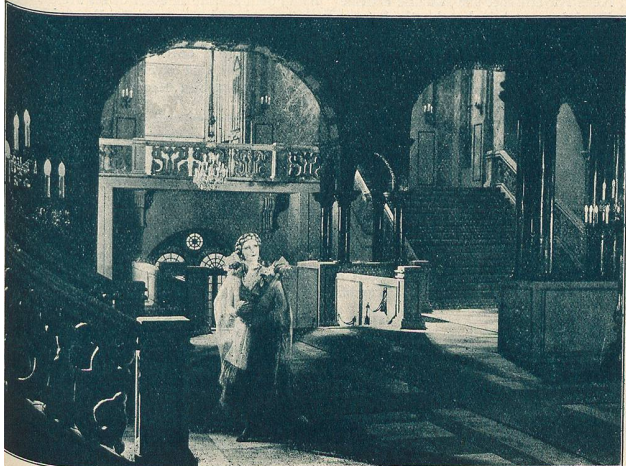

Le géant John Dasen et Harold Lloyd dans „Why Worry“ ou „Faut pas s'en faire“.

Une autre scène du film de Versailles.

LES BILLETS DE L'ÉCRAN

Deux Places
(à tarif réduit)

valables tous les jours
en Matinée et en Soirée
(sauf le Dimanche).