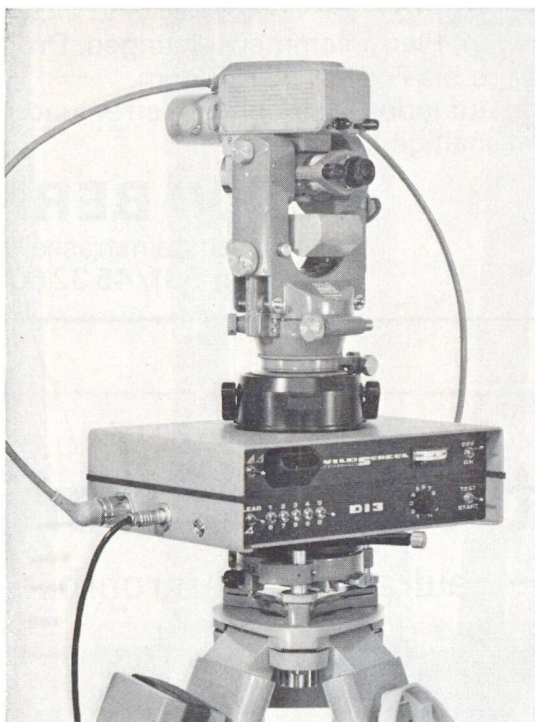

Wild DI 3 Reduzierender IR-Tachymeter mit einer Reichweite bis etwa 900 m. Vollautomatische Distanzmessung und Anzeige von Horizontaldistanz und Höhenunterschied nach Eingabe des V-Winkels.

Ideal für Detailaufnahme und Absteckung in der Katastervermessung, Flurbereinigung, Melioration und im Bauwesen.