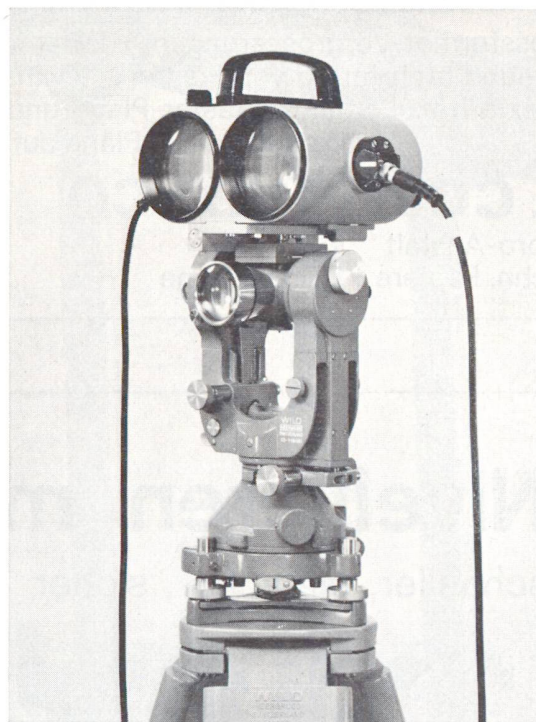

Wild DI 3 Reduzierender IR-Tachymeter mit einer Reichweite bis etwa 900 m. Vollautomatische Distanzmessung und Anzeige von Horizontaldistanz und Höhenunterschied nach Eingabe des V-Winkels.

Ideal für Detailaufnahme und Absteckung in der Katastervermessung, Flurbereinigung, Melioration und im Bauwesen.