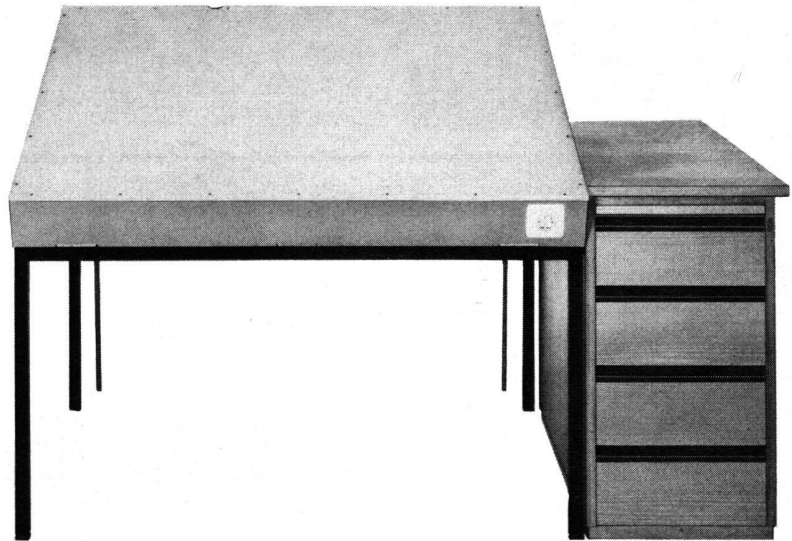

Leuchttische die bieten, was Spezialisten verlangen

Techniker, Geometer, Architekten und Graphiker sind begeistert von unseren modernen Leuchttischen:

- Leuchfläche mit weisser, opaktransparenter Glasplatte von 130 x 90 cm voll ausgeleuchtet
- fest horizontal oder stufenlos schrägstellbar
- Ausrüstung mit 2 Kippschaltern oder stufenlosem Reguliergerät
- Tischhöhe 78 cm, mit speziellem Verlängerungsstück auch 90 cm lieferbar
- Ergänzungsmöglichkeit mit Schubladenkörper in Buche hell, Stahl hellgrau oder Kunststoff hellgrau, «Eiche» und «Nussbaum»

Verlangen Sie doch bitte sofort den ausführlichen Spezialprospekt!

GRAB+WILDI AG

8023 Zürich 1, Seilergraben 61, Ausstellung Tel. 01/32 57 88-89
8902 Urdorf b. Zürich, Büro, Lager, Versand Tel. 01/98 76 67-68