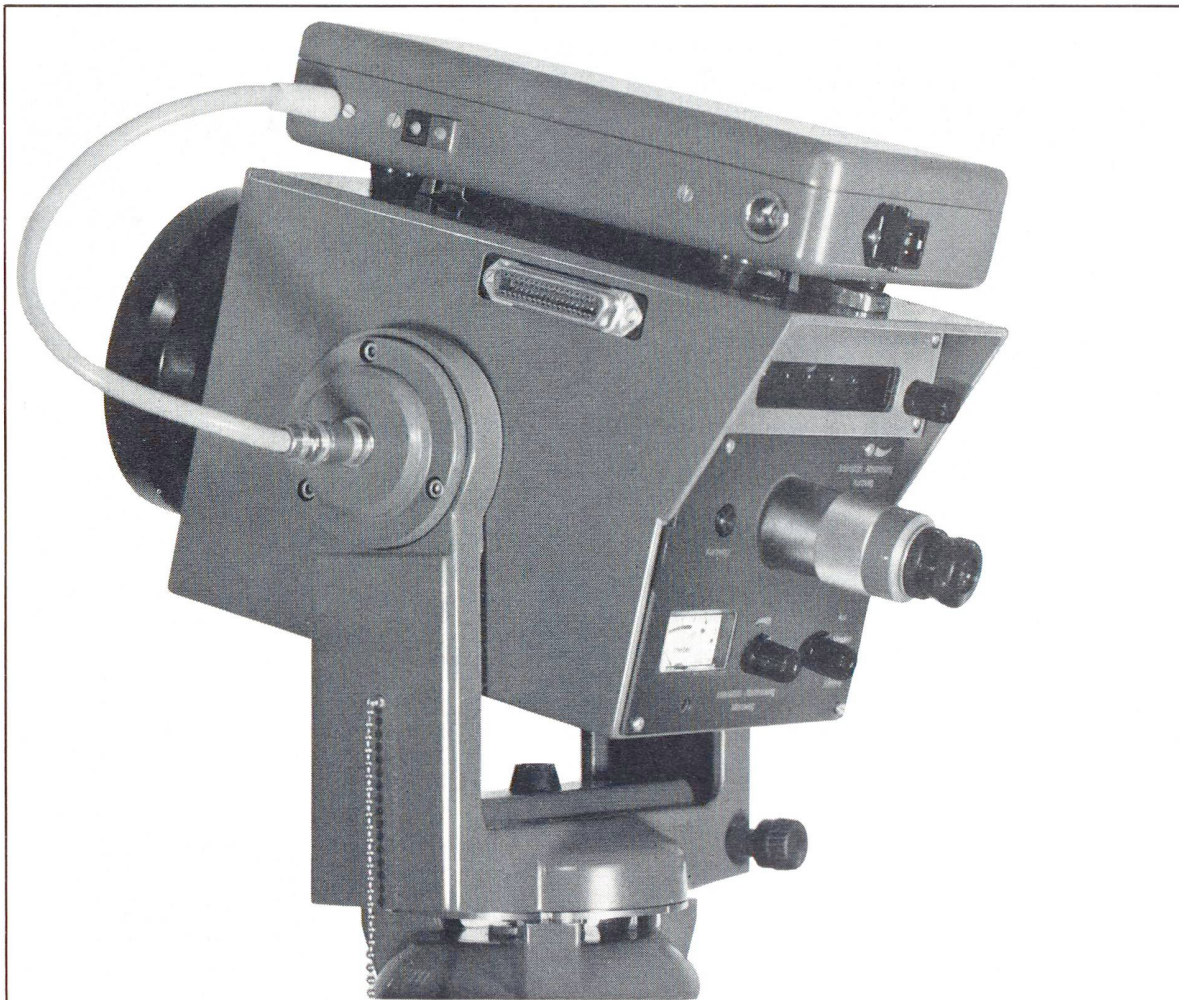

Kern DM 1000

Leuchttische die bieten, was Spezialisten verlangen

Techniker, Geometer, Architekten und Graphiker sind begeistert von unseren modernen Leuchttischen:

- Leuchfläche mit weisser, opaktransparenter Glasplatte von 130 x 90 cm voll ausgeleuchtet
- fest horizontal oder stufenlos schrägstellbar
- Ausrüstung mit 2 Kippschaltern oder stufenlosem Reguliergerät
- Tischhöhe 78 cm, mit speziellem Verlängerungsstück auch 90 cm lieferbar
- Ergänzungsmöglichkeit mit Schubladenkörper in Buche hell, Stahl hellgrau oder Kunststoff hellgrau, «Eiche» und «Nussbaum»