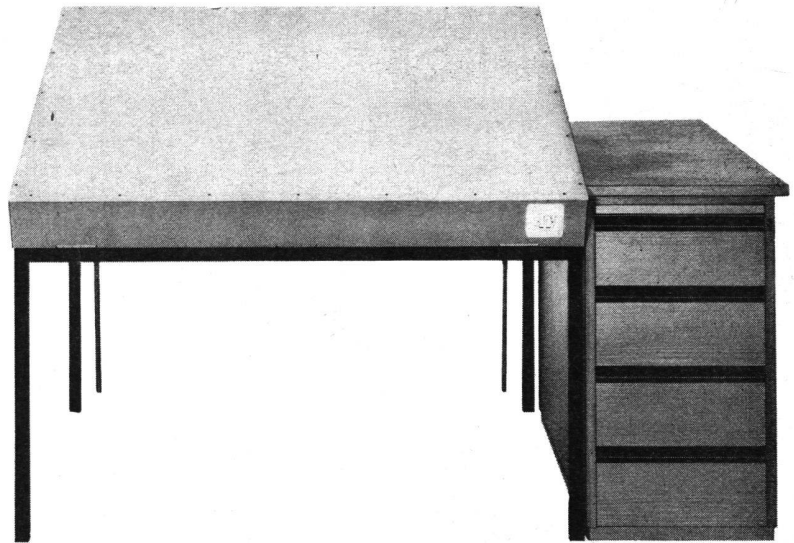

Leuchttische die bieten, was Spezialisten verlangen

Techniker, Geometer, Architekten und Graphiker sind begeistert von unseren modernen Leuchttischen:

- Leuchtfläche mit weisser, opaktransparenter Glasplatte von 130 x 90 cm voll ausgeleuchtet
- fest horizontal oder stufenlos schrägstellbar
- Ausrüstung mit 2 Kippschaltern oder stufenlosem Reguliergerät
- Tischhöhe 78 cm, mit speziellem Verlängerungsstück auch 90 cm lieferbar
- Ergänzungsmöglichkeit mit Schubladenkörper in Buche hell, Stahl hellgrau oder Kunststoff hellgrau, «Eiche» und «Nussbaum»

Verlangen Sie doch bitte sofort den ausführlichen Spezialprospekt!

GRAB+WILDI AG

8023 Zürich 1, Seilergraben 61, Ausstellung Tel. 01/32 57 88-89

8902 Urdorf b. Zürich, Büro, Lager, Versand Tel. 01/98 76 67-68