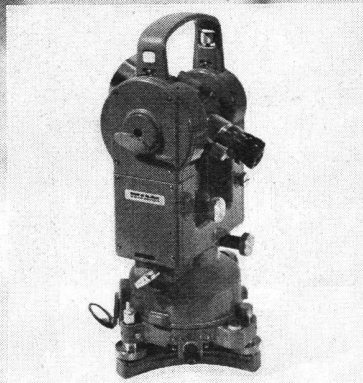

Zeitlos präzis.