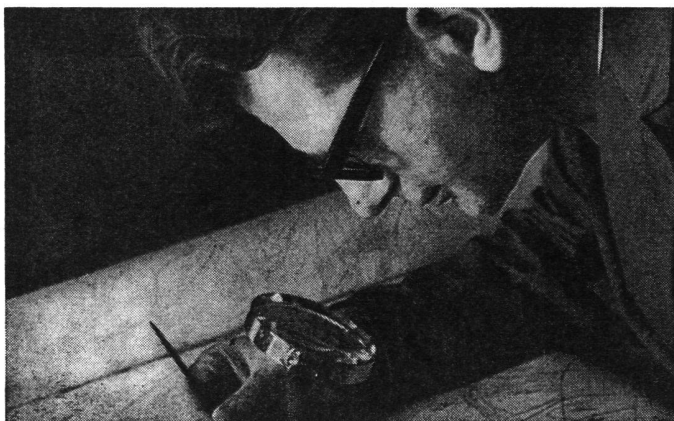

Ihr Spezialist für alle photomechanischen Arbeiten

Aerni-Leuch AG Bern

Reproduktionsanstalt
Fabrik technischer Papiere

Zieglerstrasse 34, 3000 Bern 14
Telefon (031) 53 93 81

Verkleinerungen Vergrößerungen Kontakkopien Umkehrungen Additionskopien

auf Polyester material oder billigeren Azetatfilm; Dokumentenpapier oder masshaltige Spezialpapiere in jeder Grösse, positiv oder negativ

Planmontagen Negativ oder positiv Anzahl unbeschränkt

Neu
Zweifarbige Cronaflex-Fotofilme (z. B. Sit. schwarz, Topographie braun)

Blasskopien
auf Cronaflex- oder Copyline-Polyesterfilme (speziell für neue Leitungskataster, Zivilschutzpläne usw.)

Plan- und Offsetdrucke
ein- oder mehrfarbig, auf Papier, Pauspapier oder Zeichenfilm, bis zur Grösse von 140 x 350 cm bzw. 100 x 140 cm