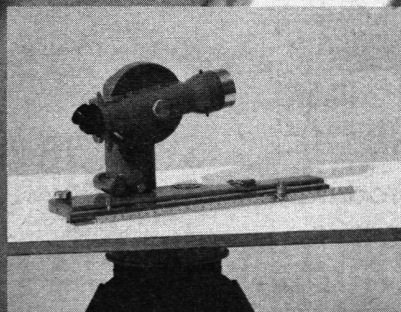

Mensuration

Photogrammétrie

Génie rural

Vermessung

Photogrammetrie

Kulturtechnik

11-75

Mitteilungsblatt
Bulletin

November 1975
Novembre 1975

LXXIII. Jahrgang
LXXIIIe année

Kleine Gebiete wirtschaftlich kartieren

heißt die selbstreduzierende Kippregel Wild RK1 einsetzen. Meßtischaufnahmen mit der Wild RK1 sind wirtschaftlich, denn der Plan entsteht im Feld. Dabei werden nur Punkte eingemessen, die zur Darstellung nötig sind, kein Punkt mehr. Es wird aber auch kein wichtiges Detail vergessen. Die praktischen Vorteile der Meßtischaufnahme kommen durch die direkte Ablesung der horizontalen Distanz und des Höhenunterschieds erst voll zur Geltung. Kein Stechzirkel, kein Rechenschieber, keine Tachymetertafel. Made in Switzerland, serviced the world over

WILD
HEERBRUGG
CH - 9435 Heerbrugg / Schweiz

Zeitlos präzise.