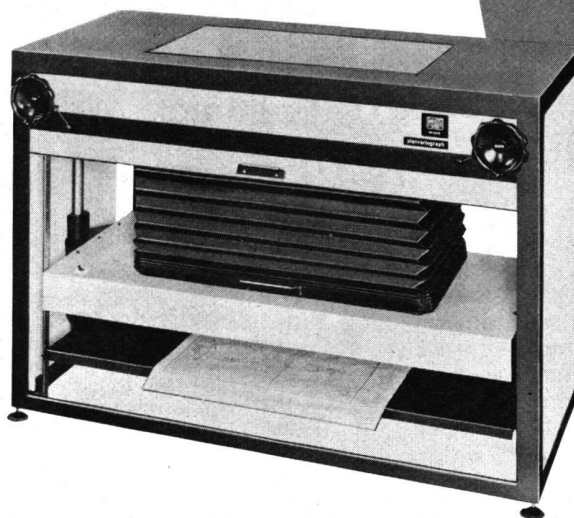

PLAN-VARIOGRAPH

Dieser optische Umzeichner für Vergrößerungen und Verkleinerungen bis 6× im eigenen Büro spart Zeit und Kosten. Vorlagen lassen sich unter Ausgleichung des Papierverzuges in jedes gewünschte Verhältnis bringen. Die gesuchte Partie kann direkt nachgezeichnet werden. Unentbehrlich im Leitungskataster und für alle zeichnungsintensiven Planarbeiten im Vermessungswesen.

Ausführliche Prospekte und Auskünfte erhalten Sie bei

GRAB+WILDI AG

8023 Zürich 1, Seilergraben 61, Ausstellung Tel. 01/32 57 88-89
8902 Urdorf b. Zürich, Büro, Lager, Versand Tel. 01/98 76 67-68

foto+plan

DIE NEUE PRÄZISION

Vermessungs-Grundbuchoriginale, gedruckte Schaltungen (auf Glasplatten), fotomechanische Planreproduktionen, Grossformatvergrößerungen (130 x 185 cm an einem Stück), Verkleinerungen und Planzusammensetzungen stellen höchste Ansprüche an die Reproduktionsfotografie.

Mit unserer neusten Einrichtung, der ersten «KLIMSCH» Brückenkamera in der Schweiz, mit einer Einstellgenauigkeit von 1/100 mm, können wir Ihnen eine grösstmögliche neue Präzision für Ihre Fotoreproduktionen gewährleisten.