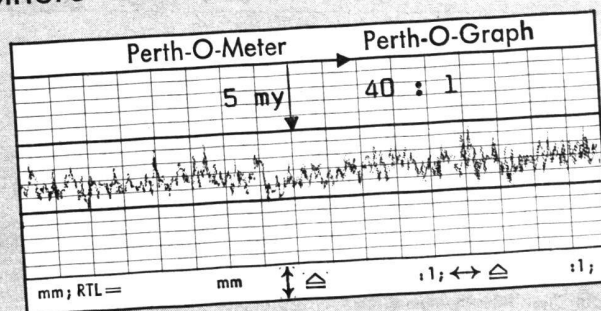

FOLAREX® H Oberflächenprofil