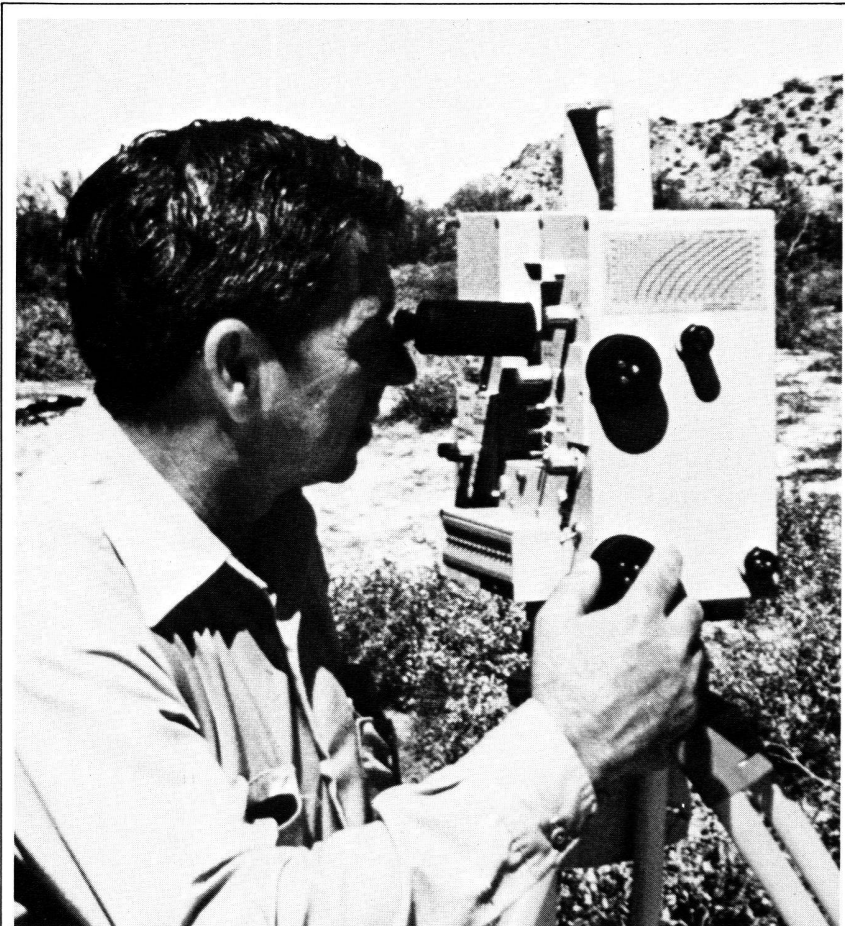

Jedoch steuern Mikroprozessoren die elektronische Winkel- und die elektrooptische Distanzmessung.

Sind ausserdem zeichnen sich beide Instrumente durch aussergewöhnliche Genauigkeit, Langlebigkeit und Zuverlässigkeit aus.