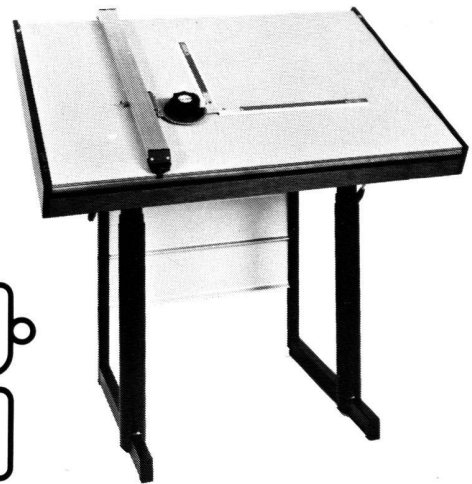

Neuheit
**KOMBI-
PULT
ZEICHEN-
TISCH**

- Durch einfaches Wenden kann das in Führungen laufende Tischblatt beidseitig verwendet werden als Schreibpult oder Zeichentisch
- Stufenlose Höhen- und Neige-Einstellung des Tischblattes erlaubt ermüdungsfreies und körpergerechtes Arbeiten
- Zu Hause, im Beruf, in der Werkstatt oder im Büro, immer haben Sie das Pult oder den Zeichentisch als Kombi zur Verfügung
- Im Tischblatt integrierte Präzisions-Laufwagen-Zeichenmaschine
- Maximale Zeichenfläche bis Format A1
- Maximale Pultfläche 1100 x 760 mm
- Für den Transport zusammenlegbar

Coupon

Bitte schicken Sie mir Informationsmaterial

C 80

Name: _____

Vorname: _____

Strasse: _____

PLZ/Ort: _____

Senden an:
Fritschi AG,
KOMBI-Zeichentische,
3713 Reichenbach,
Telefon 033 76 14 14
Telex 33 753 frich CH

FRITSCHI AG Apparatebau

FRITSCHI

CH - 3713 Reichenbach