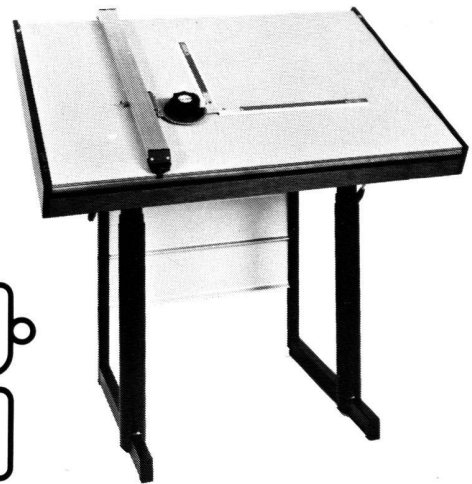

- Kanal-Spülen
- Kanal-Fernsehen
- Brunnen-/Bohrloch-Fernsehen

KASAPRO AG

CH-9202 Gossau

Telefon 071 85 35 11

Neuheit
**KOMBI-
PULT
ZEICHEN-
TISCH**

- Durch einfaches Wenden kann das in Führungen laufende Tischblatt beidseitig verwendet werden als Schreibpult oder Zeichentisch
- Stufenlose Höhen- und Neige-Einstellung des Tischblattes erlaubt ermüdungsfreies und körpergerechtes Arbeiten
- Zu Hause, im Beruf, in der Werkstatt oder im Büro, immer haben Sie das Pult oder den Zeichentisch als Kombi zur Verfügung
- Im Tischblatt integrierte Präzisions-Laufwagen-Zeichenmaschine
- Maximale Zeichenfläche bis Format A1
- Maximale Pultfläche 1100 x 760 mm
- Für den Transport zusammenlegbar