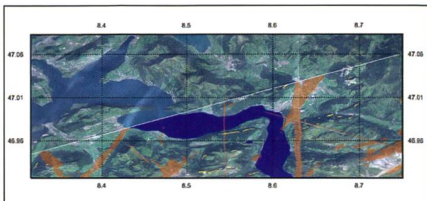

J. Vallet, A. Gressin, P. Clausen, J. Skaloud:

On the performance of UAV laser scanning with lightweight sensors

236

D. Odermatt, J. Runnalls, J. Sturm, A. Damm:

SenCast: Copernicus Satellitendaten auf Knopfdruck

243

P. Chaudhary, S. D'Aronco, J.P. Leitao, K. Schindler, J.D. Wegner:

Water level prediction from social media images using deep learning

248

J. Meyer, S. Blaser, S. Nebiker:

Zentimetergenauigkeit mit dem BIMAGE Backpack im Wald und im Stadtzentrum

253