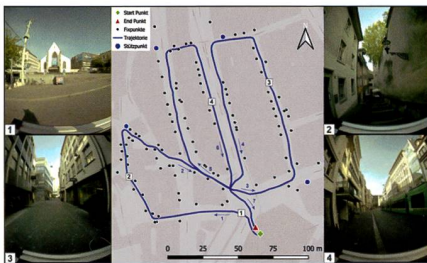

SenCast: Copernicus Satellitendaten auf Knopfdruck

243

*P. Chaudhary, S. D'Aronco, J.P. Leitao, K. Schindler, J.D. Wegner:*

Water level prediction from social media images using deep learning

248

*J. Meyer, S. Blaser, S. Nebiker:*

Zentimetergenauigkeit mit dem BIMAGE Backpack im Wald und im Stadtzentrum

253