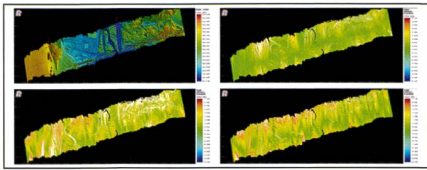

Editorial

233

Photogrammetrie/Fernerkundung / Photogrammétrie/Téledétection