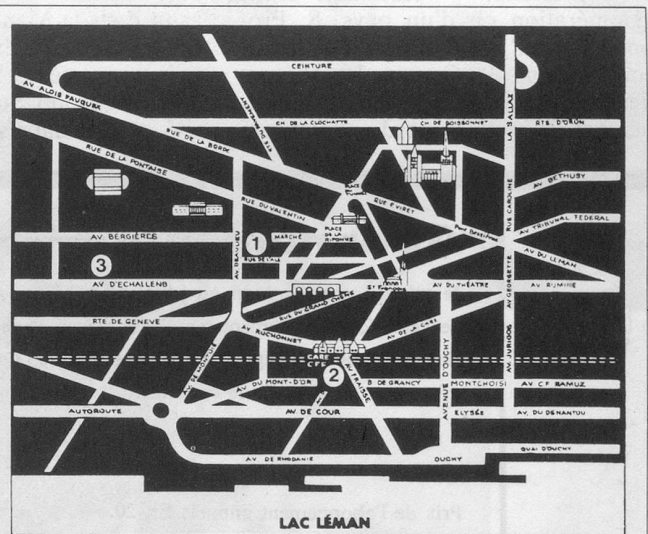

Il ne reste plus qu'à fixer la tête sur le corps en collant E sur E.

Relevons la queue de notre chien, il est si content !

W. R.

un petit chien

Centre spécialisé de verres de contact

Schmutz
lunetterie optique

20, Petit-Chêne, tél. 23 01 36, Lausanne

Lunettes spéciales, ultralégères avec un champ visuel doublé, pour **opérés de cataracte.**

Pharmacies Populaires

Officines :

- 1 Rue de l'Ale 30
22 38 61
- 2 Av. Fraisse 3
26 38 62
- 3 Av. d'Echallens 81
24 08 54