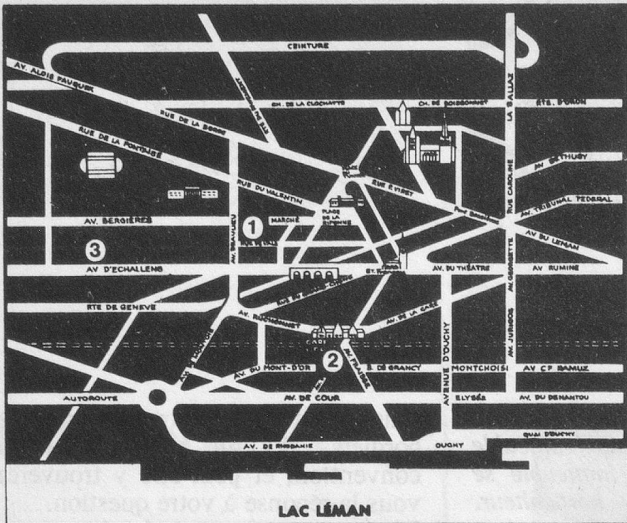

Download PDF: 02.02.2025

ETH-Bibliothek Zürich, E-Periodica, <https://www.e-periodica.ch>

Pharmacies Populaires

RISTOURNE 10%

(Art. régl. exceptés)

Officines :

- 1 Rue de l'Ale 30
22 38 61
 - 2 Av. Fraisse 3
26 38 62
 - 3 Av. d'Echallens 61
24 08 54
- Livraisons rapides à domicile