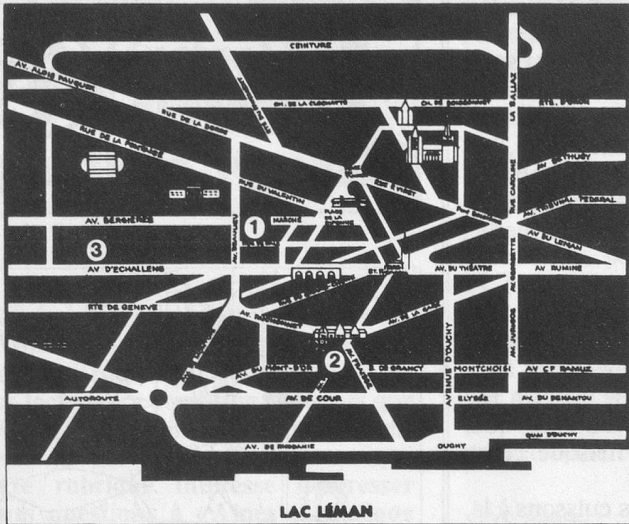

Download PDF: 08.02.2025

ETH-Bibliothek Zürich, E-Periodica, <https://www.e-periodica.ch>

Pharmacies Populaires

RISTOURNE 10%

(Art. régl. exceptés)

Officines :

- 1 Rue de l'Ale 30
22 38 61
 - 2 Av. Fraisse 3
26 38 62
 - 3 Av. d'Echallens 61
24 08 54
- Livraisons rapides
à domicile