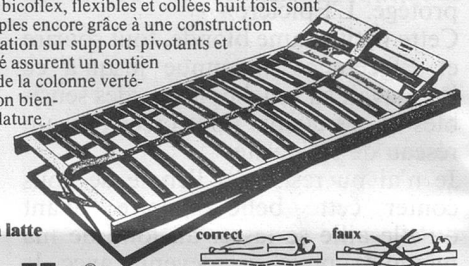

## COUPON

Envoyez-moi, sans frais, des prospectus d'Arosa et de l'hôtel avec liste des prix.

Nom \_\_\_\_\_

Rue \_\_\_\_\_

NP/localité \_\_\_\_\_

Pour un sommeil sain et profond

Les docteurs aussi le recommandent

## bico-flex®

le sommier qui convient à tous les lits.

Les lattes de bois du bico-flex, flexibles et collées huit fois, sont maintenant plus souples encore grâce à une construction nouvelle. Leur adaptation sur supports pivotants et leur grande flexibilité assurent un soutien immédiat et correct de la colonne vertébrale et une relaxation bien-faisante de la musculature. bico-flex existe avec tête et pied mobiles, réglables à plusieurs degrés. **bico-flex d'origine uniquement avec la latte jaune!**