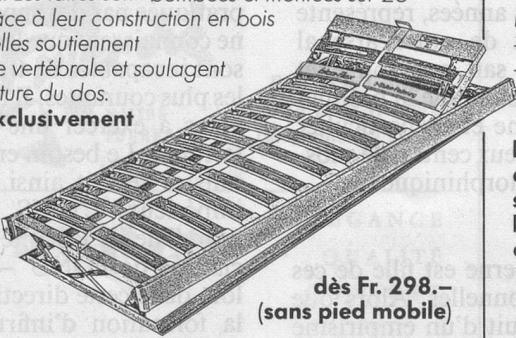

Ein Dienst der *ETH-Bibliothek*
ETH Zürich, Rämistrasse 101, 8092 Zürich, Schweiz, www.library.ethz.ch

<http://www.e-periodica.ch>

**Bicotflex et
matelas Bico :
pour un sommeil
sain et profond.**

bico-flex®

à suspension pivotante à 3 crans
La nouvelle suspension pivotante s'adapte encore mieux à tout mouvement du corps et à toute pression. Les lattes sont bombées et montées sur 26 suspensions pivotantes. Grâce à leur construction en bois stratifié et à leur élasticité, elles soutiennent anatomiquement la colonne vertébrale et soulagent de façon idéale la musculature du dos.

bico-flex : authentique exclusivement avec la latte jaune!

Comment fonctionne la suspension pivotante à 3 crans:

dès Fr. 298.-
(sans pied mobile)

En vente dans tous les bons magasins de literie, de trousseaux et de meubles.
Fabricant: Birchler & Co. SA, Usines Bico, 8718 Schänis