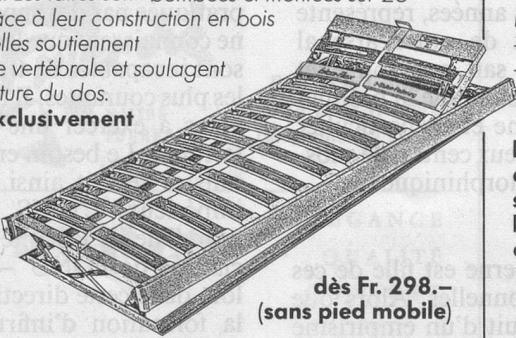

Download PDF: 08.02.2025

ETH-Bibliothek Zürich, E-Periodica, <https://www.e-periodica.ch>

**Bicotflex et
matelas Bico :
pour un sommeil
sain et profond.**

bico-flex®

à suspension pivotante à 3 crans
La nouvelle suspension pivotante s'adapte encore mieux à tout mouvement du corps et à toute pression. Les lattes sont bombées et montées sur 26 suspensions pivotantes. Grâce à leur construction en bois stratifié et à leur élasticité, elles soutiennent anatomiquement la colonne vertébrale et soulagent de façon idéale la musculature du dos.

bico-flex : authentique exclusivement avec la latte jaune!

Comment fonctionne la suspension pivotante à 3 crans:

dès Fr. 298.-
(sans pied mobile)

En vente dans tous les bons magasins de literie, de trousseaux et de meubles.
Fabricant: Birchler & Co. SA, Usines Bico, 8718 Schänis