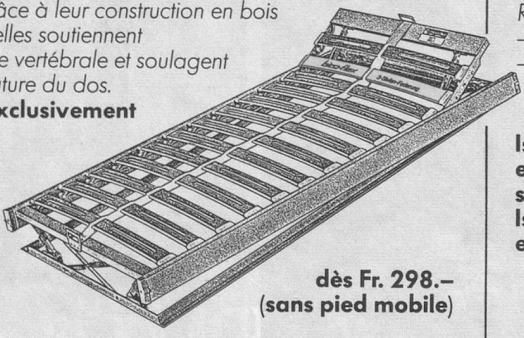

Download PDF: 02.02.2025

ETH-Bibliothek Zürich, E-Periodica, <https://www.e-periodica.ch>

**Bicoflex et
matelas Bico:
pour un sommeil
sain et profond.**

bico-flex®

à suspension pivotante à 3 crans
La nouvelle suspension pivotante s'adapte encore mieux à tout mouvement du corps et à toute pression. Les lattes sont bombées et montées sur 26 suspensions pivotantes. Grâce à leur construction en bois stratifié et à leur élasticité, elles soutiennent anatomiquement la colonne vertébrale et soulagent de façon idéale la musculature du dos.

bicoflex: authentique exclusivement avec la latte jaune!

Comment fonctionne la suspension pivotante à 3 crans:

1er cran

2e cran

3e cran

dès Fr. 298.-
(sans pied mobile)

En vente dans tous les bons magasins de literie, de trousseaux et de meubles.
Fabricant: Birchler & Co. SA, Usines Bico, 8718 Schänis

Isabelle®

Matelas de santé avec laine de tonte et poils de chameau

Noyau polyéther spécial bico, hautement élastique, avec:
- appui dorsal spécial incorporé et bords renforcés.
Rembourrage antirhumatismal des deux côtés:
- 3 kg de pure laine de tonte, blanche,
- 1 kg de poils de chameau, surfins, cardés, traités «sanitized» contre les mites et la prolifération bactérienne.

Isabelle superflex: exécution super-élastique
Isabelle medium: exécution mi-souple

dès Fr. 558.-

Qualité Woolmark:
Elle mérite votre confiance!

Week-end en Beaujolais

24 au 25 avril, Fr. 195.-

Lac de Garde - Pâques