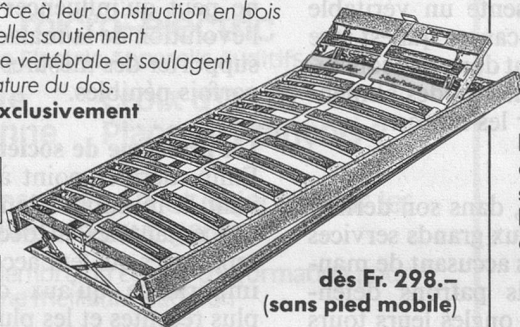

La nouvelle suspension pivotante s'adapte encore mieux à tout mouvement du corps et à toute pression. Les lattes sont bombées et montées sur 26 suspensions pivotantes. Grâce à leur construction en bois stratifié et à leur élasticité, elles soutiennent anatomiquement la colonne vertébrale et soulagent de façon idéale la musculature du dos.

bicoflex: authentique exclusivement avec la latte jaune!

Comment fonctionne la suspension pivotante à 3 crans:

1er cran

2e cran

3e cran

dès Fr. 298.-
(sans pied mobile)

En vente dans tous les bons magasins de literie, de trousseaux et de meubles.
Fabricant: Birchler & Co. SA, Usines Bico, 8718 Schänis

Isabelle®

Matelas de santé avec laine de tonte et poils de chameau

Noyau polyéther spécial bico, hautement élastique, avec:

- appui dorsal spécial incorporé et bords renforcés.

Rembouillage antirhumatismal des deux côtés: