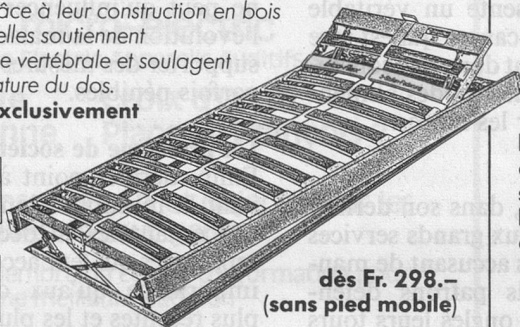

La nouvelle suspension pivotante s'adapte encore mieux à tout mouvement du corps et à toute pression. Les lattes sont bombées et montées sur 26 suspensions pivotantes. Grâce à leur construction en bois stratifié et à leur élasticité, elles soutiennent anatomiquement la colonne vertébrale et soulagent de façon idéale la musculature du dos.

**bicoflex: authentique exclusivement avec la latte jaune!**

Comment fonctionne la suspension pivotante à 3 crans:

1er cran

2e cran

3e cran

dès Fr. 298.-  
(sans pied mobile)

En vente dans tous les bons magasins de literie, de trousseaux et de meubles.  
Fabricant: Birchler & Co. SA, Usines Bico, 8718 Schänis

**Isabelle®**

**Matelas de santé avec laine de tonte et poils de chameau**

Noyau polyéther spécial bico, hautement élastique, avec:

- appui dorsal spécial incorporé et bords renforcés.

Rembouillage antirhumatismal des deux côtés: